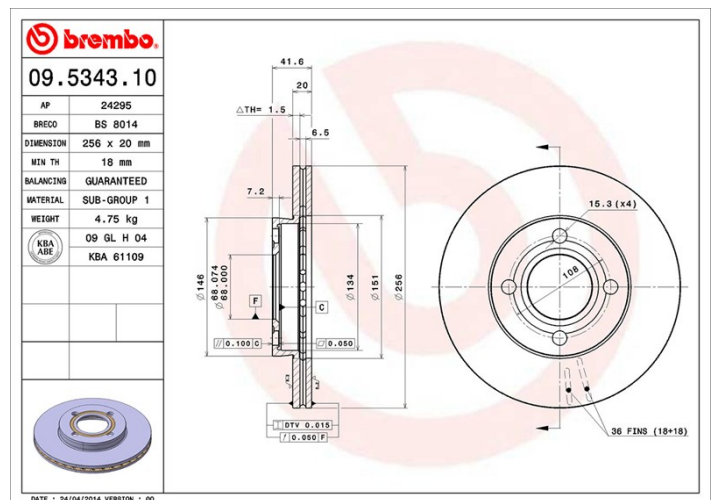

Datos técnicos disco

Eje Delantero

Diámetro
256 mm

Altura total (A)
41,7 mm

Diámetro de centrado (B)
68 mm

Número de orificios (C)
4

Espesor (TH)
20 mm

Espesor mín.
18 mm

Par de apriete
120 Nm

Unidad por caja
2

Código EAN
8020584534311

Códigos marcas

Brembo
09.5343.10

AP
24295

Breco
BS 8014

Especificaciones técnicas