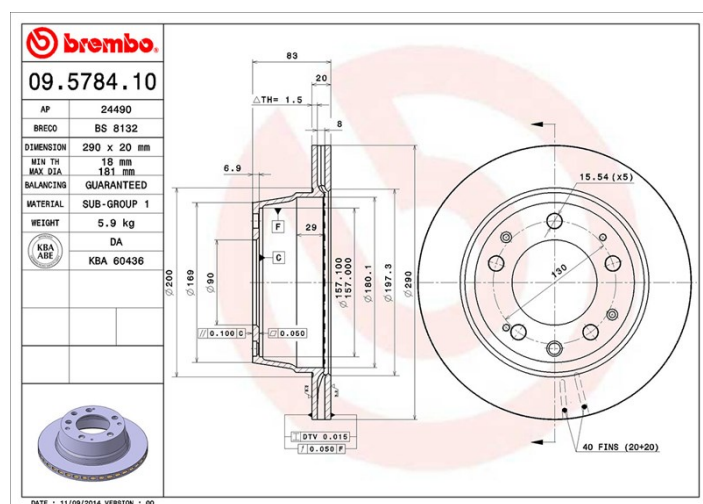

Datos técnicos disco

Eje Trasero

Diámetro
290 mm

Altura total (A)
83 mm

Diámetro de centrado (B)
90 mm

Número de orificios (C)
5

Espesor (TH)
20 mm

Espesor mín.
18 mm

Par de apriete 
130 Nm

Unidad por caja
2

Código EAN
8020584578414

Códigos marcas

Brembo
09.5784.10

AP
24490

Breco
BS 8132

Especificaciones técnicas