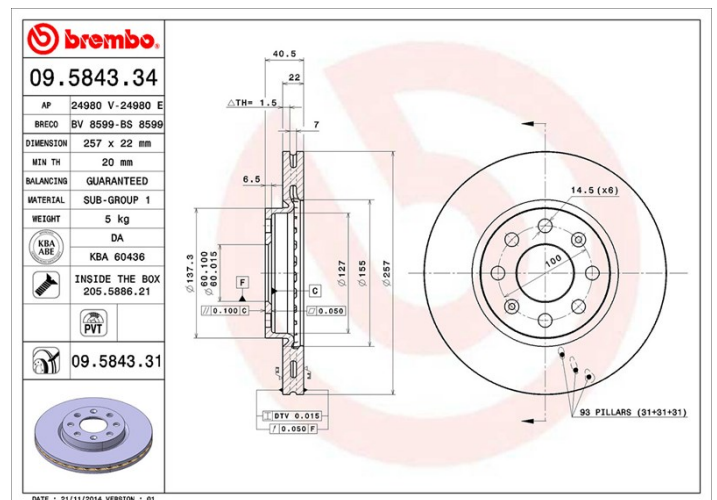

Disco
09.5843.34

brembo
AFTERMARKET

Datos técnicos disco

Eje Delantero

Diámetro
257 mm

Altura total (A)
40,5 mm

Diámetro de centrado (B)
60 mm

Número de orificios (C)
4

Espesor (TH)
22 mm

Espesor mín.
20 mm

Par de apriete 
98 Nm

Unidad por caja
2

Código EAN
8020584584330

Códigos marcas

Brembo
09.5843.34

AP
24980 E

Breco
BS 8599

Especificaciones técnicas

Disco ventilado PVT

El disco PVT utiliza pilares en vez de aletas en la cámara de ventilación. La capacidad de enfriamiento del disco hace que la resistencia a las grietas térmicas mejore en más de un 40%.