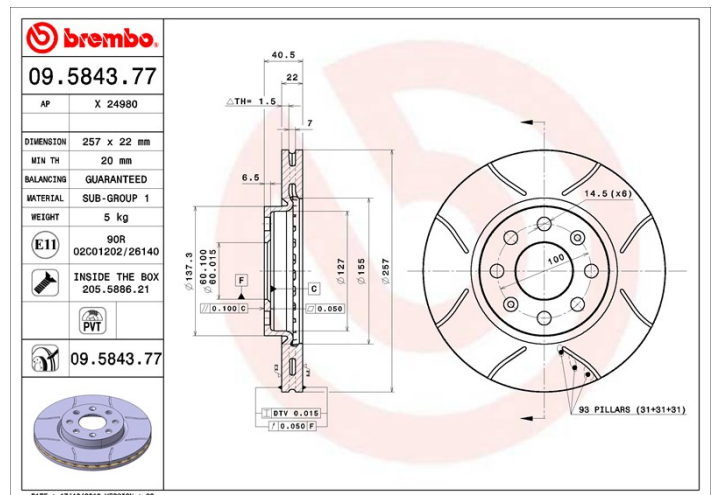

## Características técnicas

Código EAN  
8020584239865

Delantero

Diámetro  
257 mm

Esesor (TH)  
22 mm

Altura (A)  
41 mm

Número de orificios (C)  
4

Tipo de disco  
Ventilado

Centrado (B)  
60 mm

Esesor mín.  
20 mm

Par de apriete  
98 Nm

Unidades por caja  
2