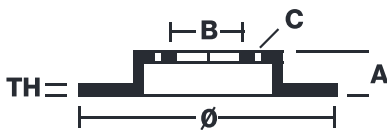

DISCO 09.5904.14

El disco de freno 09.5904.14 es sinónimo de fiabilidad

El disco de freno Brembo se puede intercambiar sin problemas con el disco de primer equipamiento. Gracias al control del ciclo completo de producción, Brembo es capaz de ofrecer discos de freno con excelentes prestaciones, fiabilidad, duración y confort en cualquier condición de uso. Todos los discos Brembo tienen homologación ECE-R90.

- ✓ Equivalente al OE
- ✓ Calidad Brembo
- ✓ Certificado ECE-R90
- ✓ Seguridad
- ✓ Tornillos de fijación

Características técnicas

Código EAN
8020584012956

Delantero y trasero

Diámetro
280 mm

Espesor (TH)
24 mm