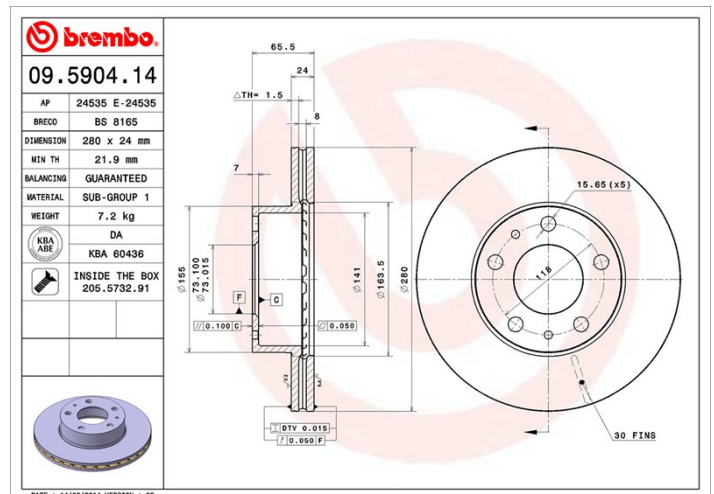

- ✓ Equivalente al OE
- ✓ Calidad Brembo
- ✓ Certificado ECE-R90
- ✓ Seguridad
- ✓ Tornillos de fijación

Características técnicas

Código EAN
8020584012956

Delantero y trasero

Diámetro
280 mm

Espesor (TH)
24 mm

Altura (A)
66 mm

Número de orificios (C)
5

Tipo de disco
Ventilado

Centrado (B)
73 mm

Espesor mín.
21,9 mm

Par de apriete
160 Nm

Unidades por caja
2

VEHÍCULOS COMPATIBLES

CITROËN

JUMPER Box / RELAY Box	2.2 BlueHDi 120	88/120	08/19
JUMPER Box / RELAY Box	2.2 BlueHDi 140	103/140	08/19
JUMPER Box (230L) / RELAY Box (230L)	1.9 D	51/69	02/94 04/02
JUMPER Box (230L) / RELAY Box (230L)	1.9 D	50/68	07/99 04/02