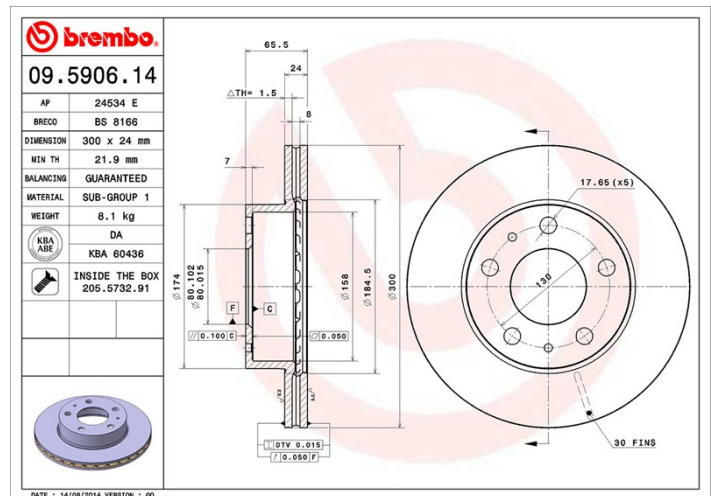

- ✓ Equivalente al OE
- ✓ Calidad Brembo
- ✓ Certificado ECE-R90
- ✓ Seguridad
- ✓ Tornillos de fijación

Características técnicas

Código EAN
8020584012642

Delantero

Diámetro
300 mm

Espesor (TH)
24 mm

Altura (A)
66 mm

Número de orificios (C)
5

Tipo de disco
Ventilado

Centrado (B)
80 mm

Espesor mín.
21,9 mm

Par de apriete
170 Nm

Unidades por caja
2

VEHÍCULOS COMPATIBLES

CITROËN