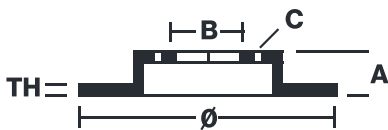

DISCO 09.5906.14

El disco de freno 09.5906.14 es sinónimo de fiabilidad

El disco de freno Brembo se puede intercambiar sin problemas con el disco de primer equipamiento. Gracias al control del ciclo completo de producción, Brembo es capaz de ofrecer discos de freno con excelentes prestaciones, fiabilidad, duración y confort en cualquier condición de uso. Todos los discos Brembo tienen homologación ECE-R90.

- ✓ Equivalente al OE
- ✓ Calidad Brembo
- ✓ Certificado ECE-R90
- ✓ Seguridad
- ✓ Tornillos de fijación

Características técnicas

Código EAN
8020584012642

Delantero

Diámetro
300 mm

Espesor (TH)
24 mm

Altura (A)
66 mm