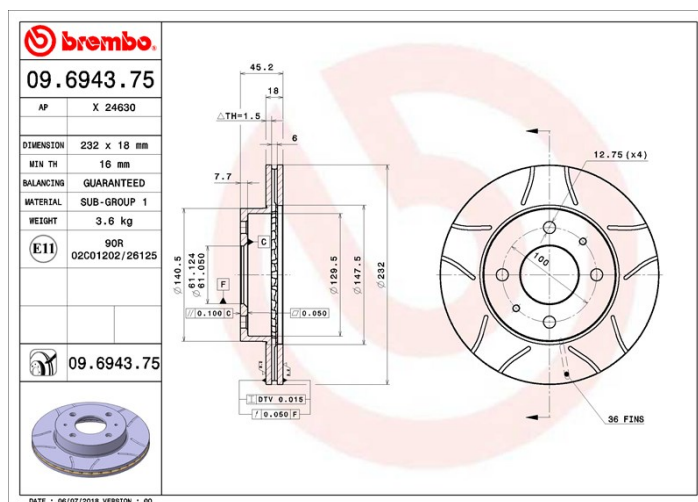

## Datos técnicos disco

**Eje** Delantero

**Diámetro**  
232 mm

**Altura total (A)**  
45,2 mm

**Diámetro de centrado (B)**  
61 mm

**Número de orificios (C)**  
4

**Espesor (TH)**  
18 mm

**Espesor mín.**  
16 mm

**Par de apriete**   
108 Nm

**Unidad por caja**  
2

**Código EAN**  
8020584012239

## Especificaciones técnicas