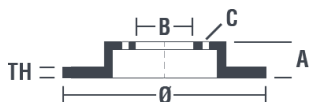

Datos técnicos disco

Eje Delantero

Diámetro
232 mm

Altura total (A)
45,2 mm

Diámetro de centrado (B)
61 mm

Número de orificios (C)
4

Espesor (TH)
18 mm

Espesor mín.
16 mm

Par de apriete
108 Nm

Unidad por caja
2

Código EAN
8020584012239

Códigos marcas

Brembo
09.6943.75

AP
X 24630