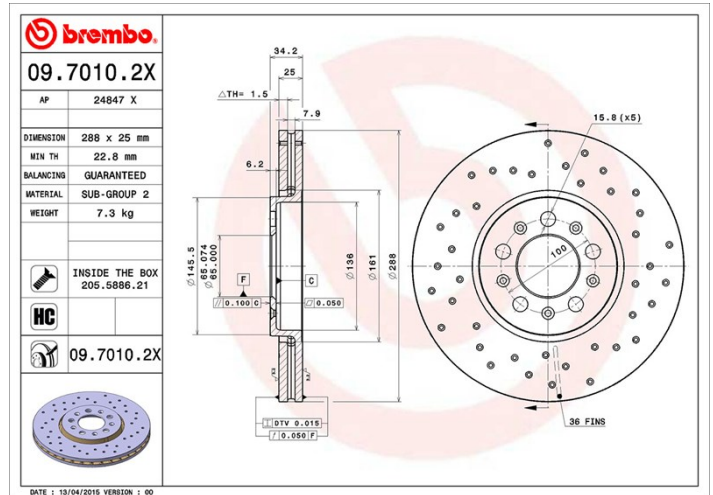

## Características técnicas

Código EAN  
**8020584212455**

**Delantero**

Diámetro  
**288 mm**

Espesor (TH)  
**25 mm**

Altura (A)  
**34 mm**

Número de orificios (C)  
**5**

Tipo de disco  
**Ventilado**

Centrado (B)  
**65 mm**

Espesor mín.  
**22,8 mm**

Par de apriete  
**120 Nm**

Unidades por caja  
**2**