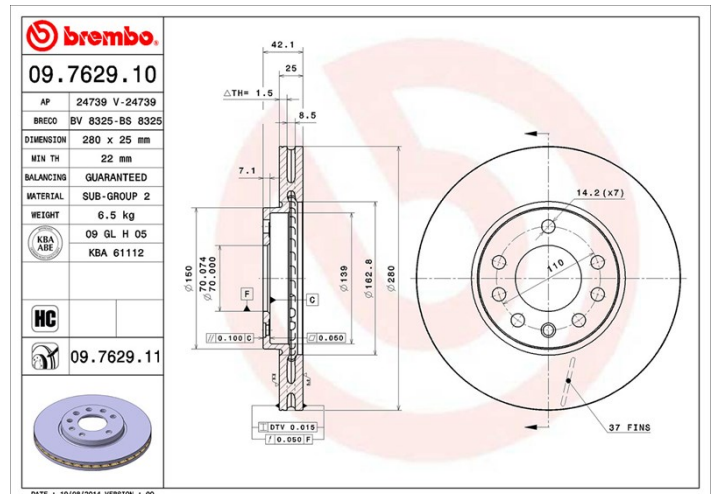

- ✓ Equivalente al OE
- ✓ Calidad Brembo
- ✓ Certificado ECE-R90
- ✓ Seguridad
- ✓ Alto contenido de carbono
- ✓ Anticorrosión

Características técnicas

Código EAN
8020584022931

Delantero

Diámetro
280 mm

Espesor (TH)
25 mm

Altura (A)
42 mm

Número de orificios (C)
5

Tipo de disco
Ventilado

Centrado (B)
70 mm

Espesor mín.
22 mm

Par de apriete
110 Nm

Unidades por caja
2

VEHÍCULOS COMPATIBLES