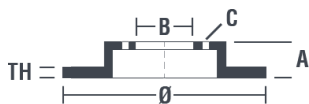

Datos técnicos disco

Eje Delantero	Diámetro 256 mm
Altura total (A) 47 mm	Diámetro de centrado (B) 60 mm
Número de orificios (C) 4	Espesor (TH) 24 mm
Espesor mín. 22 mm	Par de apriete 80 Nm
Unidad por caja 2	Código EAN 8020584782019

Códigos marcas

Brembo 09.7820.10	AP 24758	Breco BS 8354
-----------------------------	--------------------	-------------------------

09.7820.10	
AP	24758
BRECO	BS 8354
DIMENSION	256 x 24 mm
MIN TH	22 mm
BALANCING	GUARANTEED
MATERIAL	SUB-GROUP 1
WEIGHT	5.6 kg
	DA
	KBA 60436
	INSIDE THE BOX 205.5886.21
DATE : 11/04/2014 VERSION : 00	