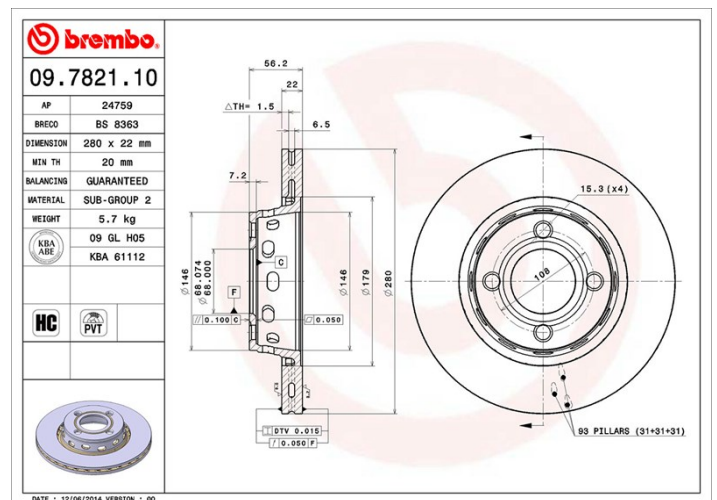

Datos técnicos disco

Eje Delantero

Diámetro
280 mm

Altura total (A)
56,2 mm

Diámetro de centrado (B)
68 mm

Número de orificios (C)
4

Espesor (TH)
22 mm

Espesor mín.
20 mm

Par de apriete
120 Nm

Unidad por caja
2

Código EAN
8020584782118

Códigos marcas

Brembo
09.7821.10

AP
24759

Breco
BS 8363

Especificaciones técnicas