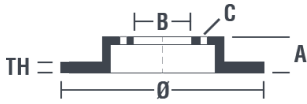

Datos técnicos disco

Eje Delantero

Diámetro
240 mm

Altura total (A)
41 mm

Diámetro de centrado (B)
60 mm

Número de orificios (C)
4

Espesor (TH)
20 mm

Espesor mín.
17 mm

Par de apriete 
110 Nm

Unidad por caja
2

Código EAN
8020584863572

Códigos marcas

Brembo
09.8635.75

AP
X 24221

brembo		09.8635.75	
AP	X 24221		
DIMENSION	240 x 20 mm		
MIN TH	17 mm		
BALANCING	GUARANTEED		
MATERIAL	SUB-GROUP 1		
WEIGHT	4 kg		
	90R		
	02C01202/26126		
	INSIDE THE BOX		
	205.5886.21		
	09.8635.75		