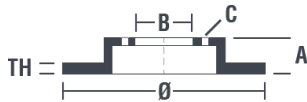

Datos técnicos disco

Eje Delantero

Diámetro
280 mm

Altura total (A)
67,5 mm

Diámetro de centrado (B)
73 mm

Número de orificios (C)
5

Espesor (TH)
24 mm

Espesor mín.
21,9 mm

Par de apriete
100 Nm

Unidad por caja
2

Código EAN
8020584032503