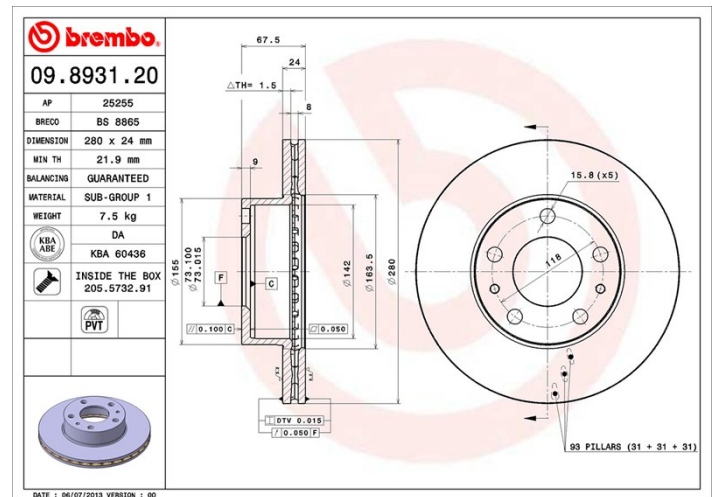

## Datos técnicos disco

**Eje** Delantero

**Diámetro**  
280 mm

**Altura total (A)**  
67,5 mm

**Diámetro de centrado (B)**  
73 mm

**Número de orificios (C)**  
5

**Espesor (TH)**  
24 mm

**Espesor mín.**  
21,9 mm

**Par de apriete**   
100 Nm

**Unidad por caja**  
2

**Código EAN**  
8020584032503

## Especificaciones técnicas