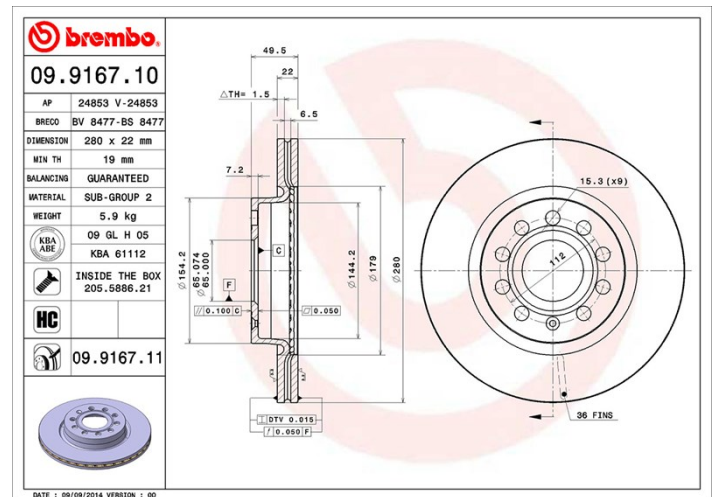

Datos técnicos disco

Eje Delantero

Diámetro
280 mm

Altura total (A)
49,5 mm

Diámetro de centrado (B)
65 mm

Número de orificios (C)
5

Espesor (TH)
22 mm

Espesor mín.
19 mm

Par de apriete
120 Nm

Unidad por caja
2

Código EAN
8020584022849

Códigos marcas

Brembo
09.9167.11

AP
24853 V

Breco
BV 8477

Especificaciones técnicas