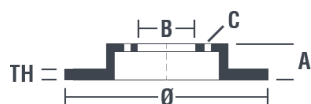

Par de apriete
120 Nm

Unidad por caja
2

Código EAN
8020584023402

Códigos marcas

Brembo
09.9173.11

AP
24888 V

Breco
BV 8490

09.9173.14	
AP	24888 V-24888 E-24888
BRECO	BV 8490-BS 8490
DIMENSION	310 x 24 mm
MIN TH	22.4 mm
BALANCING	GUARANTEED
MATERIAL	SUB-GROUP 2
WEIGHT	8.3 kg
KBA ABE	09 GL H 05
INSIDE THE BOX	KBA 61112 105.5732.93
HC	
	09.9173.11