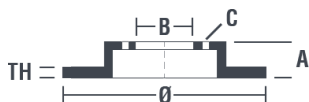

Datos técnicos disco

Eje Delantero

Diámetro
310 mm

Altura total (A)
77 mm

Diámetro de centrado (B)
79 mm

Número de orificios (C)
5

Espesor (TH)
24 mm

Espesor mín.
22,4 mm

Par de apriete
120 Nm

Unidad por caja
2

Código EAN
8020584029664

Códigos marcas

Brembo
09.9173.75

AP
X 24888

Especificaciones técnicas

Disco High Carbon (HC)

Gracias al alto porcentaje de carbono en la composición química del hierro fundido, el disco HC ofrece un mayor coeficiente de amortiguación, que reduce las vibraciones y el ruido durante la conducción.

HC

Disco con tornillos de fijación

Brembo introduce el tornillo de fijación en el embalaje del disco para ofrecer una ayuda adicional al mecánico en caso de que el tornillo original estuviera en mal estado o gastado hasta el punto de impedir o dificultar su reutilización.

Disco UV

El proceso de pintado UV garantiza una resistencia superior a la corrosión y una protección completa del disco.

Vehículos compatibles

BMW

Modelo	Tipo	Kw	Año
5 (E60)	520 d	110	02/05 02/08
5 (E60)	520 d	120	02/05 02/08
5 (E60)	520 d	130	04/06 12/09
5 (E60)	520 i	115	04/06 12/09
5 (E60)	520 i	120	12/06 03/10
5 (E60)	520 i	125	07/03 03/10