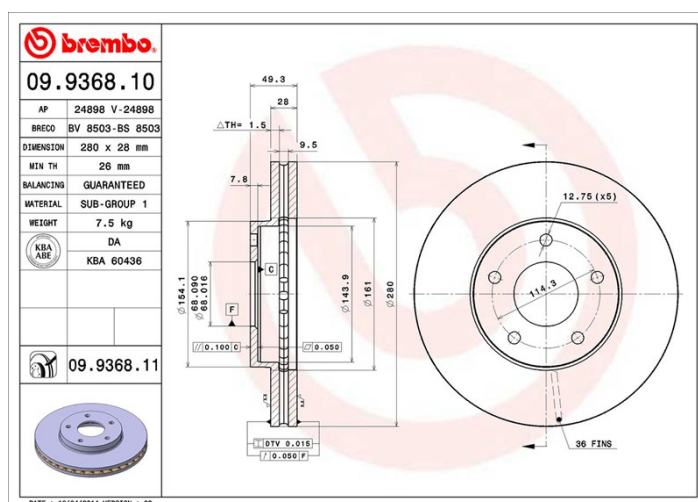

Datos técnicos disco

Eje Delantero

Diámetro
280 mm

Altura total (A)
49,3 mm

Diámetro de centrado (B)
68 mm

Número de orificios (C)
5

Espesor (TH)
28 mm

Espesor mín.
26 mm

Par de apriete
108 Nm

Unidad por caja
2

Código EAN
8020584936818

Códigos marcas

Brembo
09.9368.10

AP
24898

Breco
BS 8503

Especificaciones técnicas