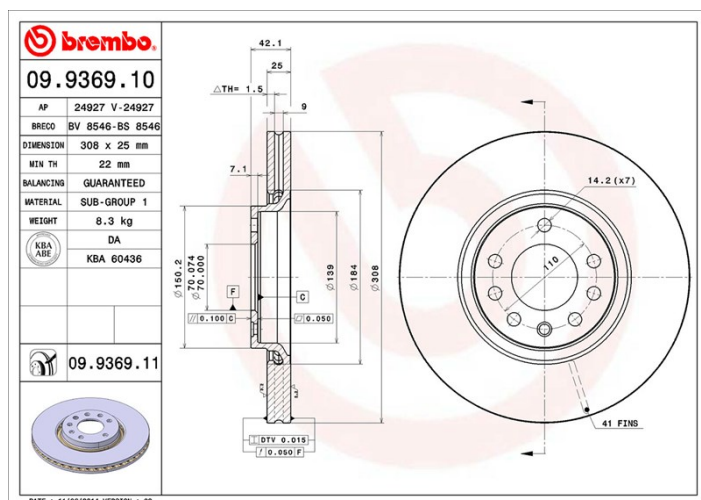

Datos técnicos disco

Eje Delantero

Diámetro
308 mm

Altura total (A)
42 mm

Diámetro de centrado (B)
70 mm

Número de orificios (C)
5

Espesor (TH)
25 mm

Espesor mín.
22 mm

Par de apriete
110 Nm

Unidad por caja
2

Código EAN
8020584015766

Códigos marcas

Brembo
09.9369.11

AP
24927 V

Breco
BV 8546

Especificaciones técnicas