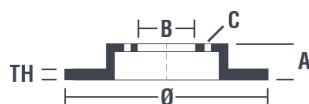

Datos técnicos disco

Eje Trasero

Diámetro
292 mm

Altura total (A)
41,5 mm

Diámetro de centrado (B)
65,5 mm

Número de orificios (C)
5

Espesor (TH)
20 mm

Espesor mín.
18 mm

Par de apriete
120 Nm

Unidad por caja
2

Código EAN
8020584015957

Códigos marcas

Brembo
09.9505.11

AP
24908 V

Breco
BV 8513

09.9505.10	
AP	24908 V-24908
BRECO	BV 8513-B8 8513
DIMENSION	292 x 20 mm
MIN TH	18 mm
BALANCING	GUARANTEED
MATERIAL	SUB-GROUP 1
WEIGHT	5.1 kg
	DA
	KBA 60436
	INSIDE THE BOX 205.5886.21
	09.9505.11
DATE : 11/06/2014 VERSION : 00	

Especificaciones técnicas

Disco con tornillos de fijación

Brembo introduce el tornillo de fijación en el embalaje del disco para ofrecer una ayuda adicional al mecánico en caso de que el tornillo original estuviera en mal estado o gastado hasta el punto de impedir o dificultar su reutilización.

Disco UV

El proceso de pintado UV garantiza una resistencia superior a la corrosión y una protección completa del disco.

Vehículos compatibles

CADILLAC

Modelo	Tipo	Kw	Año
BLS	1.9 D	110	04/06 -
BLS	1.9 D	132	12/07 -
BLS	2.0 T	129	04/06 -
BLS	2.0 T	154	04/06 -
BLS	2.0 T AWD	154	04/06 -