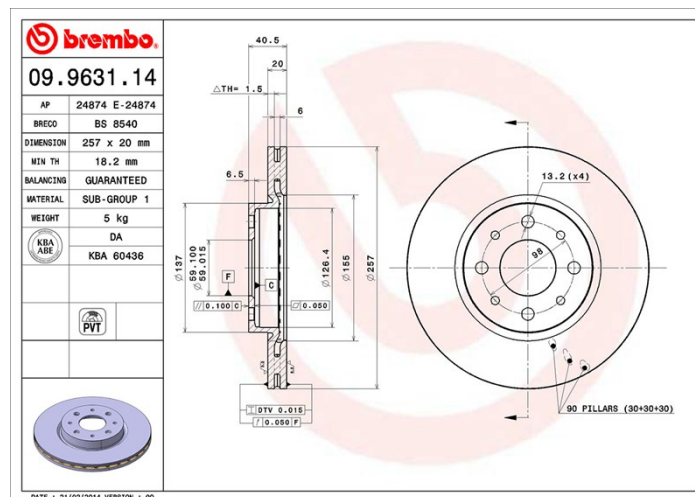

## Datos técnicos disco

**Eje** Delantero

**Diámetro**  
257 mm

**Altura total (A)**  
40,5 mm

**Diámetro de centrado (B)**  
59 mm

**Número de orificios (C)**  
4

**Espesor (TH)**  
20 mm

**Espesor mín.**  
18,2 mm

**Par de apriete**   
86 Nm

**Unidad por caja**  
2

**Código EAN**  
8020584963111

## Especificaciones técnicas