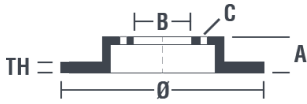

Datos técnicos disco

Eje Delantero	Diámetro 241 mm
Altura total (A) 48 mm	Diámetro de centrado (B) 62,2 mm
Número de orificios (C) 4	Espesor (TH) 19 mm
Espesor mín. 17 mm	Par de apriete 100 Nm
Unidad por caja 2	Código EAN 8020584999813