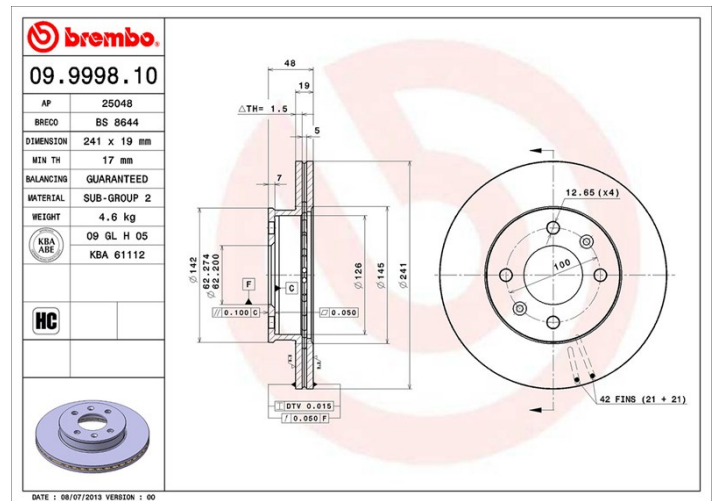

Datos técnicos disco

Eje Delantero	Diámetro 241 mm
Altura total (A) 48 mm	Diámetro de centrado (B) 62,2 mm
Número de orificios (C) 4	Espesor (TH) 19 mm
Espesor mín. 17 mm	Par de apriete 100 Nm
Unidad por caja 2	Código EAN 8020584999813

Códigos marcas

Brembo
09.9998.10

AP
25048

Breco
BS 8644

Especificaciones técnicas

Vehículos compatibles

HYUNDAI				
Modelo	Tipo	Kw	Año	
GETZ (TB)	1.1	46	09/02 09/05	
GETZ (TB)	1.1	49	09/05 06/09	
GETZ (TB)	1.3	63	09/03 09/05	
GETZ (TB)	1.3	61	09/04 06/09	
GETZ (TB)	1.3 i	60	09/02 03/04	
GETZ (TB)	1.4 i	71	08/05 12/10	
GETZ (TB)	1.5 CRDi	60	03/03 09/05	
GETZ (TB)	1.5 CRDi	65	08/05 06/09	
GETZ (TB)	1.5 CRDi GLS	75	07/04 08/05	
GETZ (TB)	1.5 CRDi GLS	81	08/05 06/09	