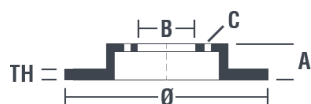

Datos técnicos disco

Eje Delantero

Diámetro
294 mm

Altura total (A)
44,1 mm

Diámetro de centrado (B)
64,1 mm

Número de orificios (C)
4

Espesor (TH)
22 mm

Espesor mín.
20,4 mm

Par de apriete
120 Nm

Unidad por caja
2

Código EAN
8020584029923

Códigos marcas

Brembo
09.A047.20

AP
25250

Breco
BS 8860

09.A047.20	
AP	25250 V-25250
BRECO	SV 8860-BS 8860
DIMENSION	294 x 22 mm
MIN TH	20.4 mm
BALANCING	GUARANTEED
MATERIAL	SUB-GROUP 2
WEIGHT	6.4 kg
(E11)	90R 02C01203/28287
HC	
	09.A047.21

DATE : 03/05/2016 VERSION : 01

Especificaciones técnicas

Disco ventilado PVT

El disco PVT utiliza pilares en vez de aletas en la cámara de ventilación. La capacidad de enfriamiento del disco hace que la resistencia a las grietas térmicas mejore en más de un 40%.

Disco High Carbon (HC)

Gracias al alto porcentaje de carbono en la composición química del hierro fundido, el disco HC ofrece un mayor coeficiente de amortiguación, que reduce las vibraciones y el ruido durante la conducción.

Vehículos compatibles

MINI

Modelo	Tipo	Kw	Año
MINI (R50, R53)	John Cooper Works	160	03/06 09/06
MINI (R50, R53)	Works	155	11/03 09/06
MINI (R56)	Cooper	85	09/06 11/13
MINI (R56)	Cooper	90	09/09 11/13
MINI (R56)	Cooper	88	10/06 02/12
MINI (R56)	Cooper D	82	02/11 11/13