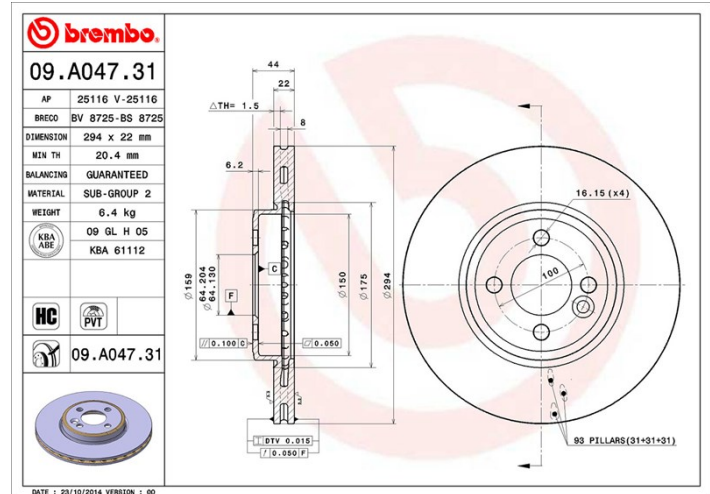

Disco 09.A047.31

brembo
AFTERMARKET

Datos técnicos disco

Eje Delantero

Diámetro
294 mm

Altura total (A)
44,1 mm

Diámetro de centrado (B)
64,1 mm

Número de orificios (C)
4

Espesor (TH)
22 mm

Espesor mín.
20,4 mm

Par de apriete 
120 Nm

Unidad por caja
2

Código EAN
8020584017814

brembo

Códigos marcas

Brembo
09.A047.31

AP
25116 V

Breco
BV 8725

Especificaciones técnicas

Disco ventilado PVT

El disco PVT utiliza pilares en vez de aletas en la cámara de ventilación. La capacidad de enfriamiento del disco hace que la resistencia a las grietas térmicas mejore en más de un 40%.