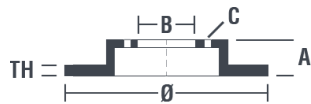

Espesor (TH)
22 mm

Espesor mín.
20,4 mm

Par de apriete 
120 Nm

Unidad por caja
2

Código EAN
8020584017814

brembo

Códigos marcas

Brembo
09.A047.31