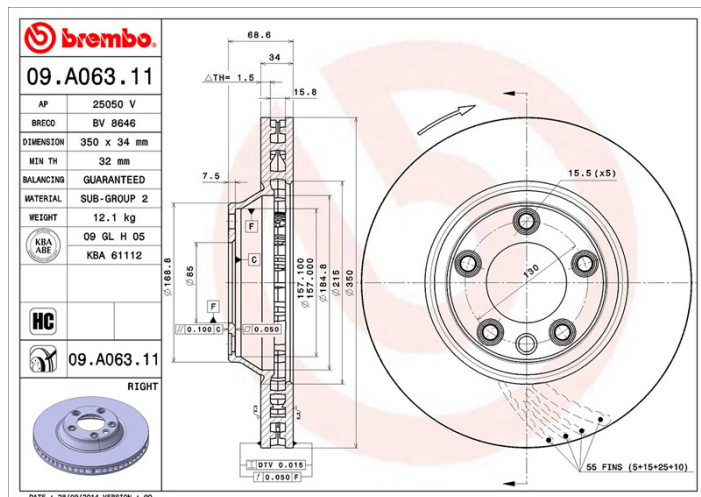

Datos técnicos disco

Eje Delantero

Diámetro
350 mm

Altura total (A)
68,5 mm

Diámetro de centrado (B)
85 mm

Número de orificios (C)
5

Espesor (TH)
34 mm

Espesor mín.
32 mm

Par de apriete
160 Nm

Unidad por caja
1

Código EAN
8020584015551

Códigos marcas

Brembo
09.A063.11

AP
25050 V

Breco
BV 8646

Especificaciones técnicas