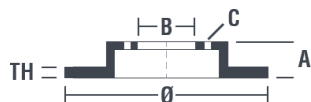

Datos técnicos disco

Eje Delantero

Diámetro
350 mm

Altura total (A)
68,5 mm

Diámetro de centrado (B)
85 mm

Número de orificios (C)
5

Espesor (TH)
34 mm

Espesor mín.
32 mm

Par de apriete
160 Nm

Unidad por caja
1

Código EAN
8020584015551