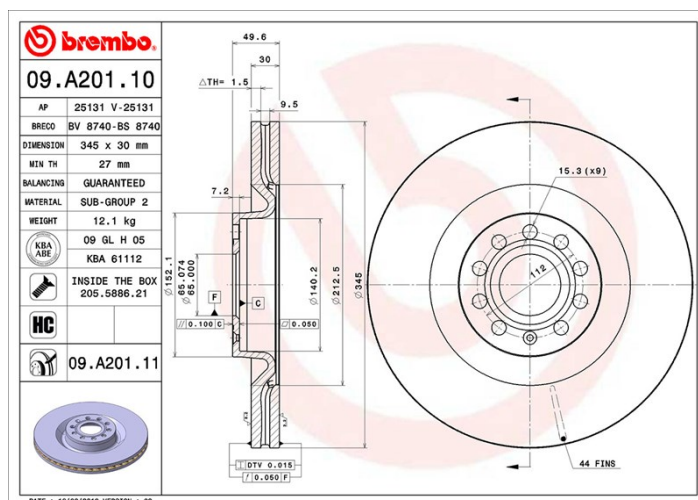

Datos técnicos disco

Eje Delantero

Diámetro
345 mm

Altura total (A)
48,8 mm

Diámetro de centrado (B)
65 mm

Número de orificios (C)
5

Espesor (TH)
30 mm

Espesor mín.
27 mm

Par de apriete
120 Nm

Unidad por caja
1

Código EAN
8020584031780

Códigos marcas

Brembo
09.A201.11

AP
25131 V

Breco
BV 8740

Especificaciones técnicas