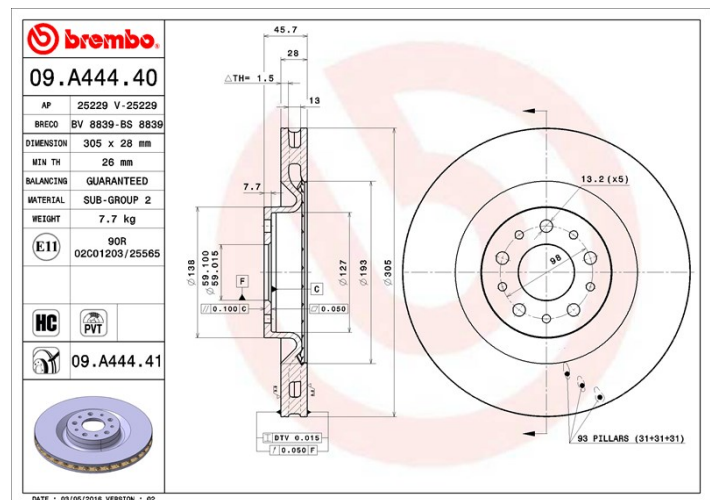

Datos técnicos disco

Diámetro (Ø)
305 mm

Altura total (A)
45,7 mm

Diámetro de centrado (B)
59 mm

Número de orificios (C)
5

Espesor (TH)
28 mm

Espesor mín.
26 mm

Par de apriete
86 Nm

Códigos marcas

Brembo
09.A444.41

AP
25229 V

Breco
BV 8839

Especificaciones técnicas

Disco ventilado PVT

El disco PVT utiliza pilares en vez de aletas en la cámara de ventilación. La capacidad de enfriamiento del disco hace que la resistencia a las grietas térmicas mejore en más de un 40%.