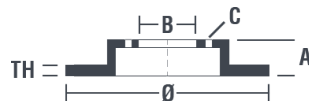

Datos técnicos disco

Diámetro (Ø)
305 mm

Altura total (A)
45,7 mm

Diámetro de centrado (B)
59 mm

Número de orificios (C)
5

Espesor (TH)
28 mm

Espesor mín.
26 mm

Par de apriete
86 Nm