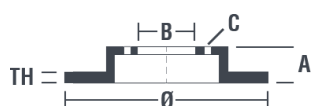

Datos técnicos disco

Diámetro (Ø)
305 mm

Altura total (A)
45,7 mm

Diámetro de centrado (B)
59 mm

Número de orificios (C)
5

Espesor (TH)
28 mm

Espesor mín.
26 mm

Par de apriete
86 Nm

Unidad por caja
2