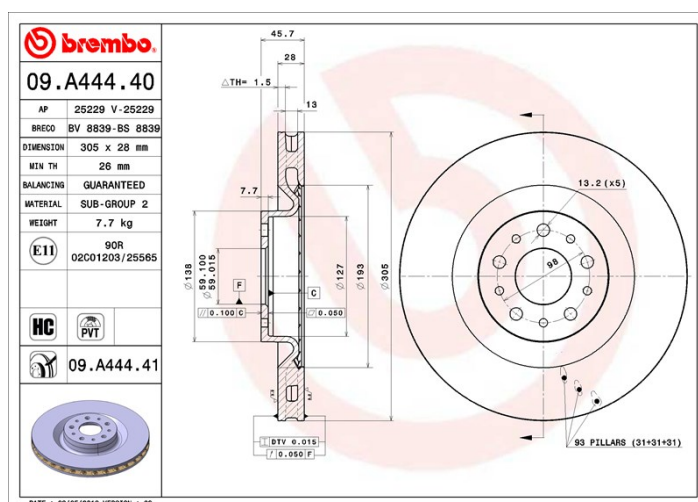

Datos técnicos disco

Diámetro (Ø)
305 mm

Altura total (A)
45,7 mm

Diámetro de centrado (B)
59 mm

Número de orificios (C)
5

Espesor (TH)
28 mm

Espesor mín.
26 mm

Par de apriete
86 Nm

Unidad por caja
2

Códigos marcas

Brembo
09.A444.41

AP
25229 V

Breco
BV 8839

Especificaciones técnicas

Disco ventilado PVT

El disco PVT utiliza pilares en vez de aletas en la cámara de ventilación. La capacidad de enfriamiento del disco hace que la resistencia a las grietas térmicas mejore en más de un 40%.