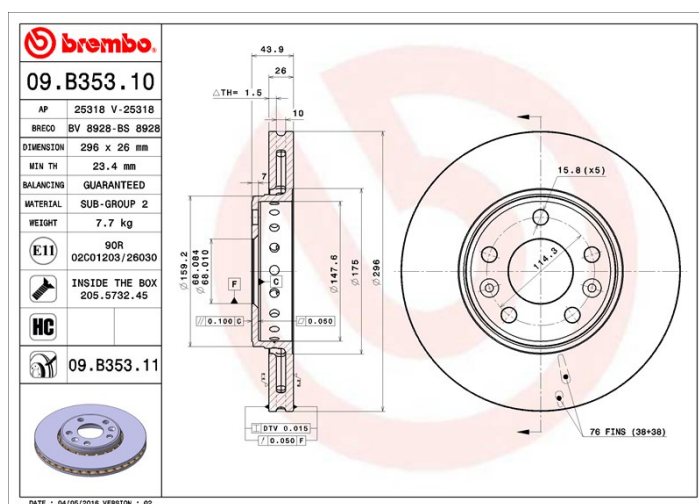

Datos técnicos disco

Diámetro (Ø)
296 mm

Altura total (A)
43,9 mm

Diámetro de centrado (B)
68 mm

Número de orificios (C)
5

Espesor (TH)
26 mm

Espesor mín.
23,4 mm

Par de apriete
110 Nm

Unidad por caja
2

Códigos marcas

Brembo
09.B353.11

AP
25318 V

Breco
BV 8928

Especificaciones técnicas

Disco High Carbon (HC)

Gracias al alto porcentaje de carbono en la composición química del hierro fundido, el disco HC ofrece un mayor coeficiente de amortiguación, que reduce las vibraciones y el ruido durante la conducción.