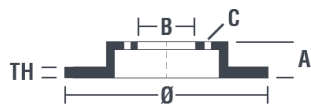

Datos técnicos disco

Eje Delantero

Diámetro
256 mm

Altura total (A)
43,7 mm

Diámetro de centrado (B)
62,2 mm

Número de orificios (C)
4

Espesor (TH)
22 mm

Espesor mín.
20,5 mm

Par de apriete
Nm

Unidad por caja
2

Código EAN
8020584225493

Códigos marcas

Brembo
09.C171.1X

AP
25444 X

09.C171.1X	
AP	25444 X
DIMENSION	256 x 22 mm
MIN TH	20,5 mm
BALANCING	GUARANTEED
MATERIAL	SUB-GROUP 2
WEIGHT	4,9 kg
E11	90R 02C01203/28496
INSIDE THE BOX	205.5886.21
HC	
	09.C171.1X