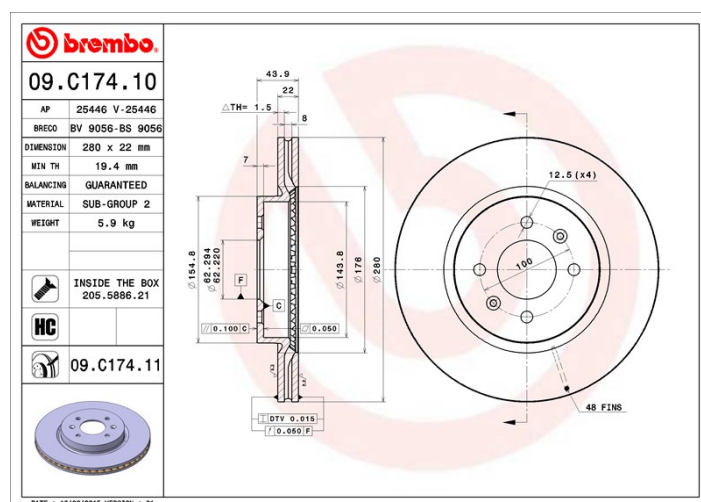

Datos técnicos disco

Eje Delantero

Diámetro
280 mm

Altura total (A)
43,9 mm

Diámetro de centrado (B)
62,2 mm

Número de orificios (C)
4

Espesor (TH)
22 mm

Espesor mín.
19,4 mm

Par de apriete
Nm

Unidad por caja
2

Código EAN
8020584219201

Códigos marcas

Brembo
09.C174.10

AP
25446

Breco
BS 9056

Especificaciones técnicas