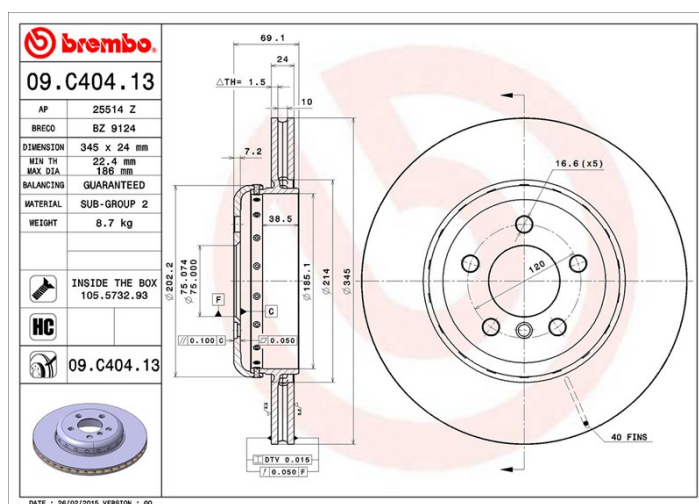

## Datos técnicos disco

**Eje** Trasero

**Diámetro**  
345 mm

**Altura total (A)**  
69,1 mm

**Diámetro de centrado (B)**  
75 mm

**Número de orificios (C)**  
5

**Espesor (TH)**  
24 mm

**Espesor mín.**  
22,4 mm

**Par de apriete**   
Nm

**Unidad por caja**  
1

**Código EAN**  
8020584039281

## Especificaciones técnicas