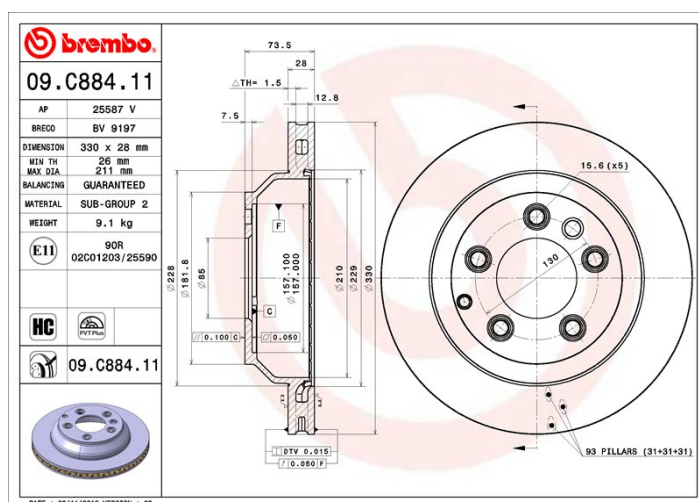

Datos técnicos disco

Eje Trasero

Diámetro
330 mm

Altura total (A)
73,5 mm

Diámetro de centrado (B)
85 mm

Número de orificios (C)
5

Espesor (TH)
28 mm

Espesor mín.
26 mm

Par de apriete
160 Nm

Unidad por caja
1

Código EAN
8020584225776

Códigos marcas

Brembo
09.C884.11

AP
25587 V

Breco
BV 9197

Especificaciones técnicas

Disco ventilado PVT

El disco PVT utiliza pilares en vez de aletas en la cámara de ventilación. La capacidad de enfriamiento del disco hace que la resistencia a las grietas térmicas mejore en más de un 40%.