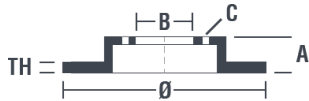

Datos técnicos disco

Eje Delantero

Diámetro
348 mm

Altura total (A)
66,1 mm

Diámetro de centrado (B)
67 mm

Número de orificios (C)
5

Espesor (TH)
36 mm

Espesor mín.
34,4 mm

Par de apriete
Nm

Unidad por caja
1

Código EAN
8020584223598