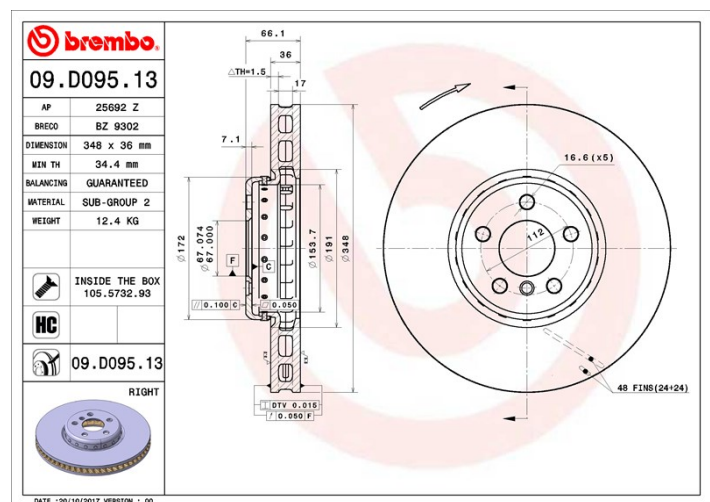

Datos técnicos disco

Eje Delantero

Diámetro
348 mm

Altura total (A)
66,1 mm

Diámetro de centrado (B)
67 mm

Número de orificios (C)
5

Espesor (TH)
36 mm

Espesor mín.
34,4 mm

Par de apriete
Nm

Unidad por caja
1

Código EAN
8020584223598

Códigos marcas

Brembo
09.D095.13

AP
25692 Z

Breco
BZ 9302

Especificaciones técnicas