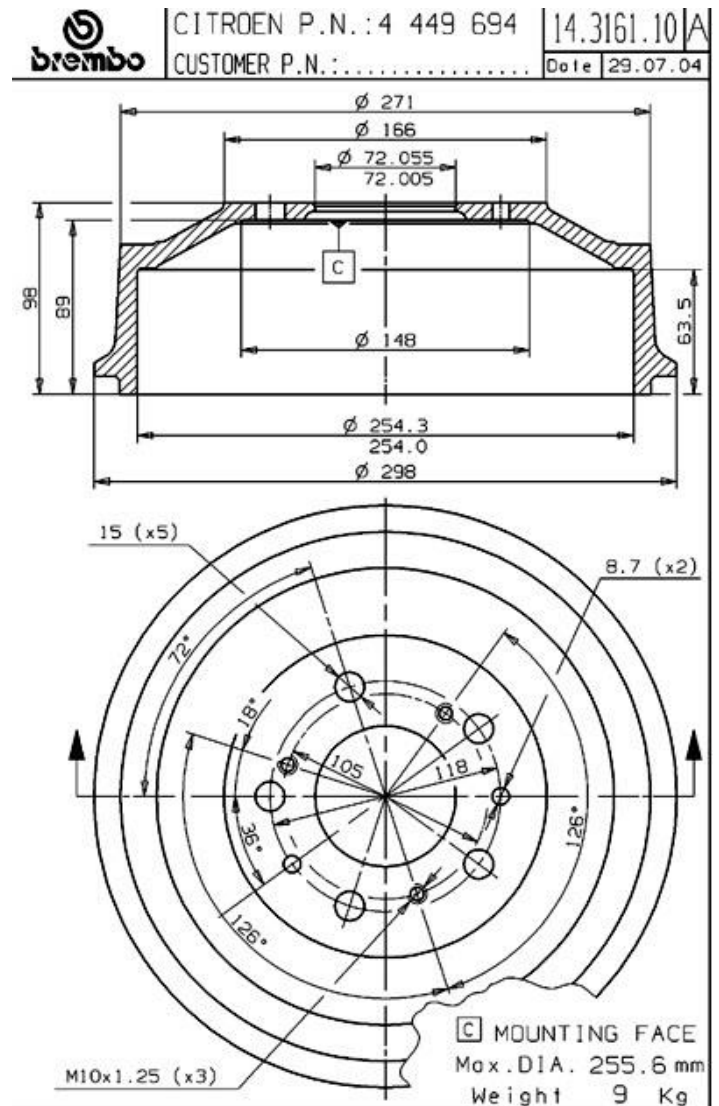

## Características técnicas

Código EAN  
**8020584316115**

**Trasero**

Diámetro  
**254 mm**

Anchura  
**64 mm**

Altura  
**98 mm**

Número de orificios  
**5**

Centrado  
**72 mm**

Diámetro máx.  
**256 mm**

## ALFA ROMEO

AR 6 Bus (280_)	1.9 D (280)	51/69	04/85 12/89
AR 6 Van (280_)	1.9 D (280)	51/69	04/85 12/89
AR 6 Van (280_)	2.4 D (280)	53/72	04/85 02/86
AR 6 Van (280_)	2.4 TD (280)	68/92	09/86 12/89
AR 6 Van (280_)	2.5 D (280)	55/75	03/86 12/89