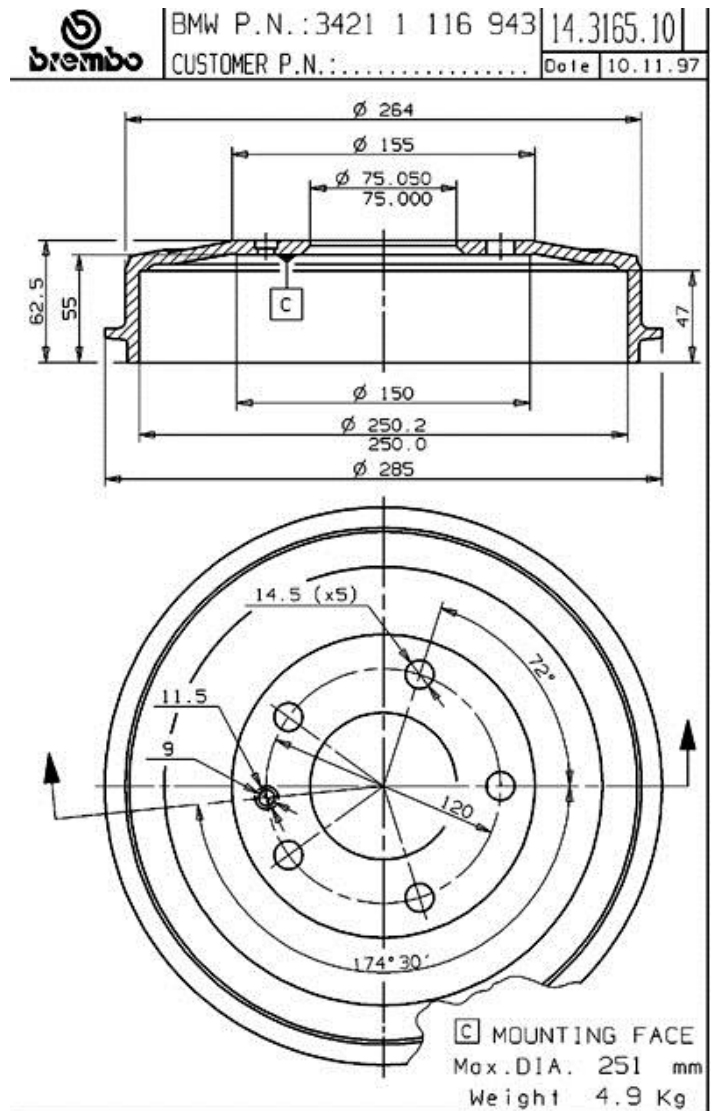

Tambor 14.3165.10

Datos técnicos tambor

Eje Trasero

Diámetro (Ø)
250,00 mm

Diámetro máx. (Diámetro máx.)
251,00 mm

Diámetro máx.
251,00 mm

Anchura
47,00 mm

Diámetro de centrado (B)
75 mm

Altura total (C)
62,50 mm

Número de orificios (D)
5,00

Kit rodamiento

Código EAN
8020584316511

Vehículos compatibles

BMW

Modelo	Tipo	Kw	Año
5 (E12)	518	66	07/74 05/81

5 (E12)	518 i	75	06/79 06/81
5 (E12)	520	85	08/72 08/77
5 (E12)	520	80	12/75 08/77
5 (E12)	520 i	92	03/72 07/79
5 (E12)	520 i	96	08/72 10/75
5 (E12)	520/6	90	03/77 06/81
5 (E28)	518	66	06/81 08/84
5 (E28)	518 i	75	05/81 12/87
5 (E28)	518 i	77	05/81 12/87
5 (E28)	520 i	92	06/81 12/87
5 (E28)	520 i	95	08/85 12/87
5 (E28)	524 d	63	03/86 12/87
5 (E28)	524 td	85	09/83 12/87
5 (E34)	518 i	83	08/89 09/95
5 (E34)	518 i	85	08/89 09/95