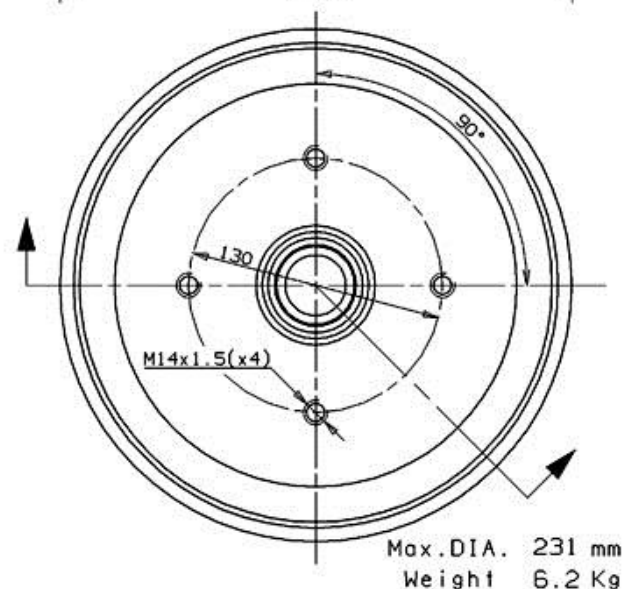

## Datos técnicos tambor

**Eje** Delantero

**Diámetro (Ø)**  
230,00 mm

**Diámetro máx.** (Diámetro máx.)  
231,00 mm

**Diámetro máx.**  
231,00 mm

**Anchura**  
47,00 mm

**Diámetro de centrado (B)**  
39,9-50,3 mm

**Altura total (C)**  
90,00 mm

**Número de orificios (D)**  
4,00

**Kit rodamiento**

**Código EAN**  
8020584321911

	VW AUDI P.N.: 111405615 B.	14.3219.10
	CUSTOMER P.N.: .....	Date 21.09.04