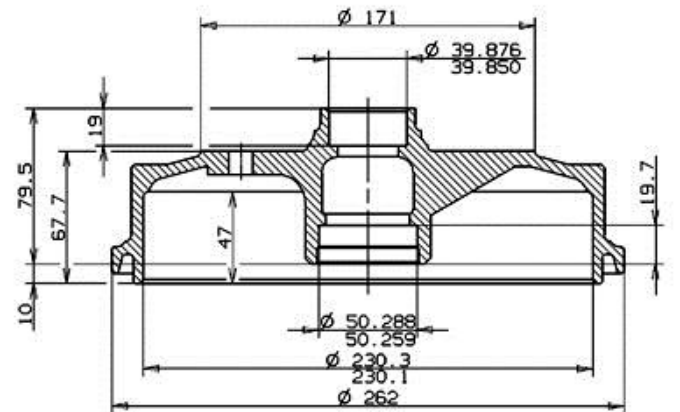

## Datos técnicos tambor

**Eje** Delantero

**Diámetro (Ø)**  
230,00 mm

**Diámetro máx.** (Diámetro máx.)  
231,00 mm

**Diámetro máx.**  
231,00 mm

**Anchura**  
47,00 mm

**Diámetro de centrado (B)**  
39,9-50,3 mm

**Altura total (C)**  
90,00 mm

**Número de orificios (D)**  
4,00

**Kit rodamiento**

**Código EAN**  
8020584321911

	VW AUDI P.N.: 111405615 B.	14.3219.10
	CUSTOMER P.N.: .....	Date 21.09.04