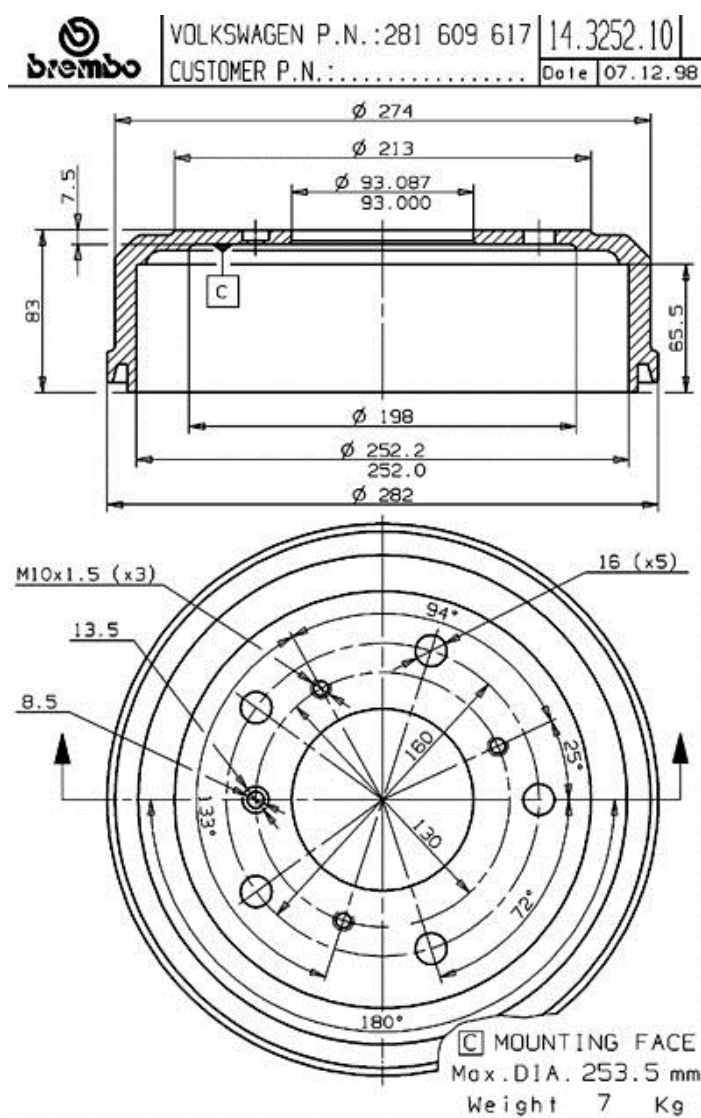

Tambor 14.3252.10

 **brembo**
AFTERMARKET

Datos técnicos tambor

Eje Trasero

Diámetro (Ø)
252,00 mm

Diámetro máx. (Diámetro máx.)
253,50 mm

Diámetro máx.
253,50 mm

Anchura
65,50 mm

Diámetro de centrado (B)
93 mm

Altura total (C)
83,00 mm

Número de orificios (D)
5,00

Kit rodamiento

Código EAN
8020584325216

 **brembo**

Vehículos compatibles

VW

Modelo	Tipo	Kw	Año
LT 28-35 I Box (281-363)	2.0	55	04/75 09/83

LT 28-35 I Box (281-363)	2.4	66	12/82 07/92
LT 28-35 I Box (281-363)	2.4 D	55	01/79 07/92
LT 28-35 I Box (281-363)	2.4 D	51	07/90 05/96
LT 28-35 I Box (281-363)	2.4 TD	75	02/86 08/92
LT 28-35 I Box (281-363)	2.4 TD	70	06/92 05/96
LT 28-35 I Box (281-363)	2.4 TD	68	08/88 08/92
LT 28-35 I Box (281-363)	2.4 TD Syncro	70	08/92 04/96
LT 28-35 I Box (281-363)	2.7 D	48	11/75 01/80
LT 28-35 I Bus (281-363)	2.0	55	04/75 09/83
LT 28-35 I Bus (281-363)	2.4	66	12/82 07/92
LT 28-35 I Bus (281-363)	2.4 D	55	01/79 07/92
LT 28-35 I Bus (281-363)	2.4 D	51	08/89 06/96
LT 28-35 I Bus (281-363)	2.4 i	69	08/89 06/96
LT 28-35 I Bus (281-363)	2.4 TD	68	08/89 08/92
LT 28-35 I Bus (281-363)	2.4 TD	70	09/92 06/96
LT 28-35 I Bus (281-363)	2.4 TD	75	12/82 07/89
LT 28-35 I Platform/Chassis (281-363)	2.0	55	04/75 09/83
LT 28-35 I Platform/Chassis (281-363)	2.4	66	12/82 07/92
LT 28-35 I Platform/Chassis (281-363)	2.4 D	51	08/90 06/96
LT 28-35 I Platform/Chassis (281-363)	2.4 D	55	12/78 02/91
LT 28-35 I Platform/Chassis (281-363)	2.4 i	69	03/94 06/96
LT 28-35 I Platform/Chassis (281-363)	2.4 TD	68	08/90 08/92
LT 28-35 I Platform/Chassis (281-363)	2.4 TD	70	08/92 06/96
LT 28-35 I Platform/Chassis (281-363)	2.4 TD	75	12/82 09/93
LT 28-35 I Platform/Chassis (281-363)	2.7 D	48	11/75 01/80