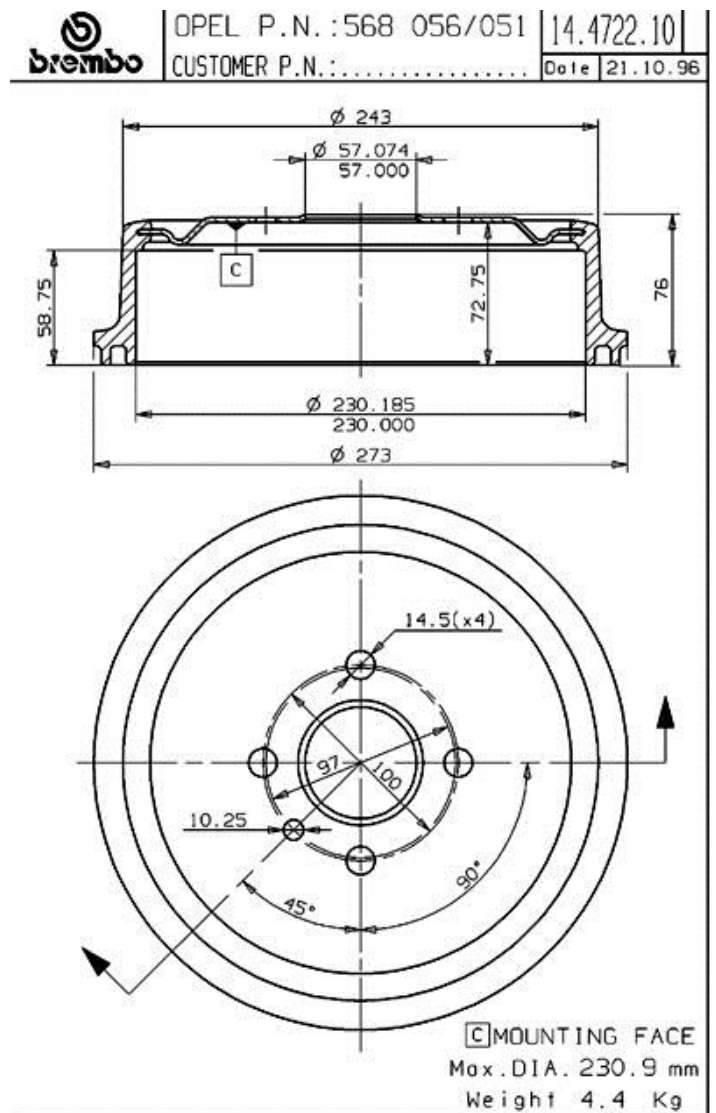

# Tambor 14.4722.10

## Datos técnicos tambor

**Eje** Trasero

**Diámetro (Ø)**  
230,00 mm

**Diámetro máx.** (Diámetro máx.)  
230,90 mm

**Diámetro máx.**  
230,90 mm

**Anchura**  
58,50 mm

**Diámetro de centrado (B)**  
57 mm

**Altura total (C)**  
76,00 mm

**Número de orificios (D)**  
4,00

**Kit rodamiento**

**Código EAN**  
8020584472217