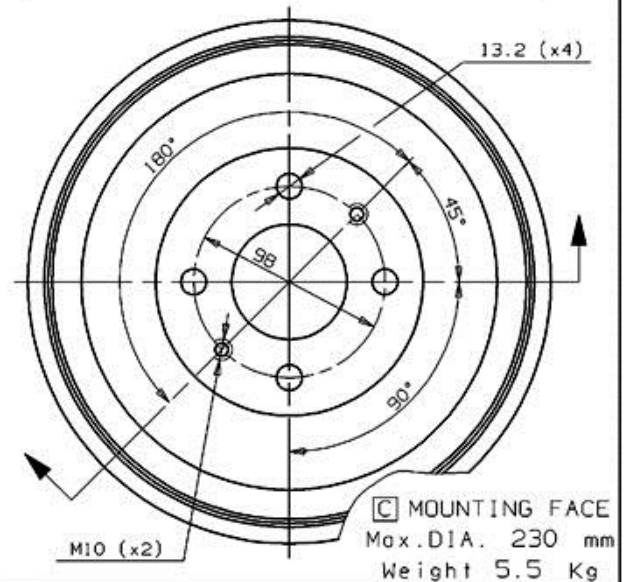

Tambor 14.5102.10

Datos técnicos tambor

Eje Trasero

Diámetro (Ø)
228,00 mm

Diámetro máx. (Diámetro máx.)
230,00 mm

Diámetro máx.
230,00 mm

Anchura
48,00 mm

Diámetro de centrado (B)
59 mm

Altura total (C)
61,00 mm

Número de orificios (D)
4,00

Kit rodamiento

Código EAN
8020584510216

FIAT P.N.: 7 569 600

14.5102.10

CUSTOMER P.N.:

Date 23.11.98

PEUGEOT

Modelo	Tipo	Kw	Año
BIPPER (AA_)	1.3 HDi 75	55	10/10 -
BIPPER (AA_)	1.4 HDi	50	02/08 -
BIPPER Tepee	1.3 HDi 75	55	10/10 -
BIPPER Tepee	1.3 HDi 80	59	12/15 -
BIPPER Tepee	1.4 HDi	50	04/08 -

Códigos OE