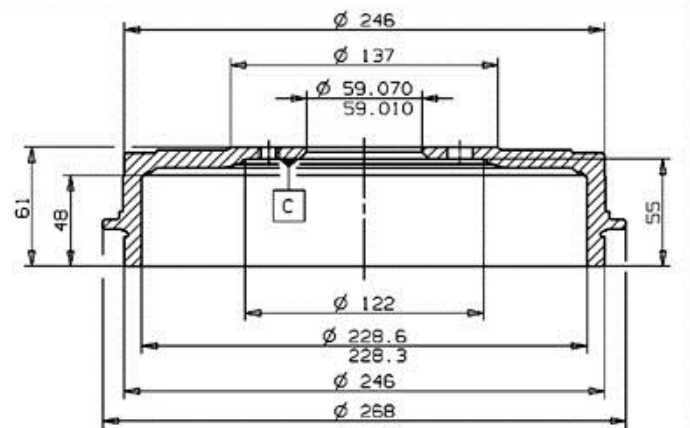

Tambor 14.5102.10

Datos técnicos tambor

Eje Trasero

Diámetro (Ø)
228,00 mm

Diámetro máx. (Diámetro máx.)
230,00 mm

Diámetro máx.
230,00 mm

Anchura
48,00 mm

Diámetro de centrado (B)
59 mm

Altura total (C)
61,00 mm

Número de orificios (D)
4,00

Kit rodamiento

Código EAN
8020584510216

FIAT P.N.: 7 569 600

14.5102.10

CUSTOMER P.N.:

Date 23.11.98