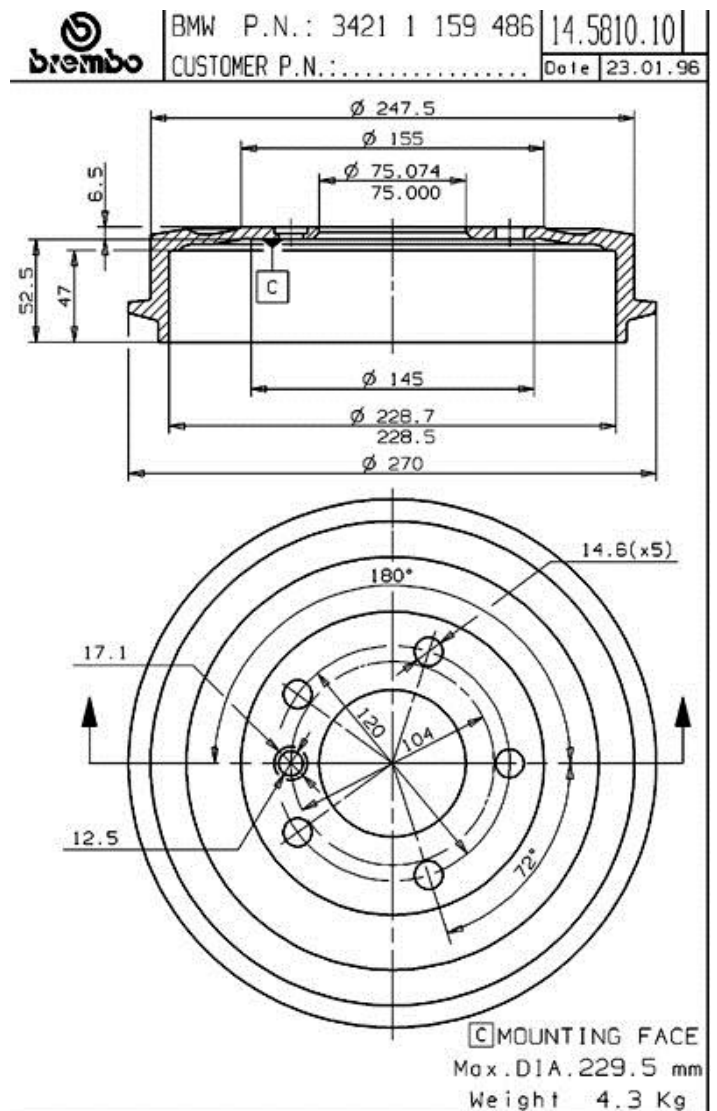

# Tambor 14.5810.10

## Datos técnicos tambor

**Eje** Trasero

**Diámetro (Ø)**  
228,00 mm

**Diámetro máx.** (Diámetro máx.)  
229,50 mm

**Diámetro máx.**  
229,50 mm

**Anchura**  
47,00 mm

**Diámetro de centrado (B)**  
75 mm

**Altura total (C)**  
59,00 mm

**Número de orificios (D)**  
5,00

**Kit rodamiento**

**Código EAN**  
8020584581018