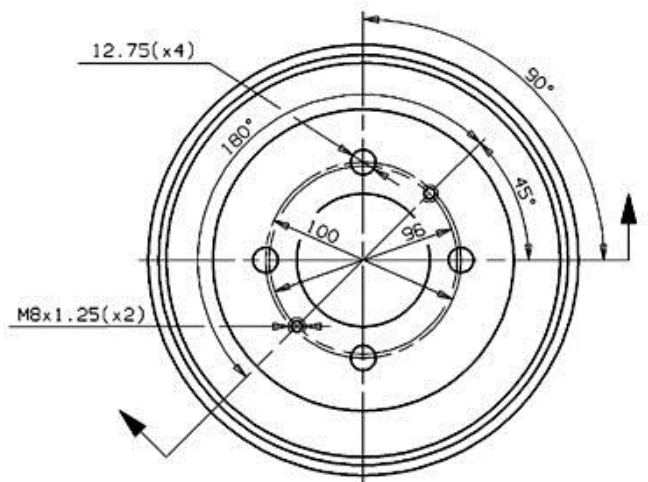

## Datos técnicos tambor

**Eje Trasero**

**Diámetro (∅)**  
180,00 mm

**Diámetro máx.** (Diámetro máx.)  
181,00 mm

**Diámetro máx.**  
181,00 mm

**Anchura**  
37,50 mm

**Diámetro de centrado (B)**  
68 mm

**Altura total (C)**  
57,50 mm

**Número de orificios (D)**  
4,00

**Kit rodamiento**

**Código EAN**  
8020584677513

NISSAN P.N.: 43206-50Y10 | 14.6775.10 |  
CUSTOMER P.N.: ..... | Date | 25.03.97

□ MOUNTING FACE  
Max. DIA. 181 mm  
Weight 3.5 Kg