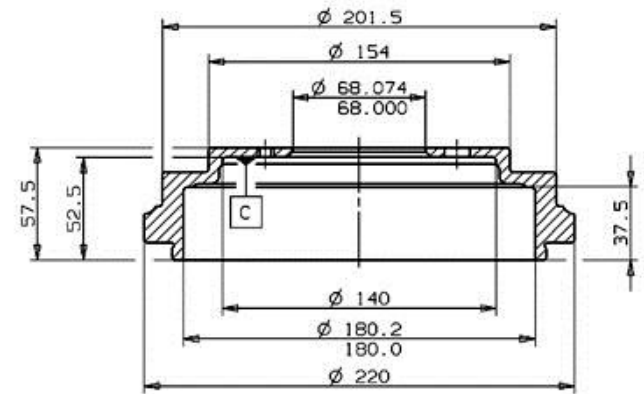

## Datos técnicos tambor

**Eje Trasero**

**Diámetro (∅)**  
180,00 mm

**Diámetro máx.** (Diámetro máx.)  
181,00 mm

**Diámetro máx.**  
181,00 mm

**Anchura**  
37,50 mm

**Diámetro de centrado (B)**  
68 mm

**Altura total (C)**  
57,50 mm

**Número de orificios (D)**  
4,00

**Kit rodamiento**

**Código EAN**  
8020584677513

NISSAN P.N.: 43206-50Y10 | 14.6775.10 |  
CUSTOMER P.N.: ..... | Date | 25.03.97

□ MOUNTING FACE  
Max. DIA. 181 mm  
Weight 3.5 Kg