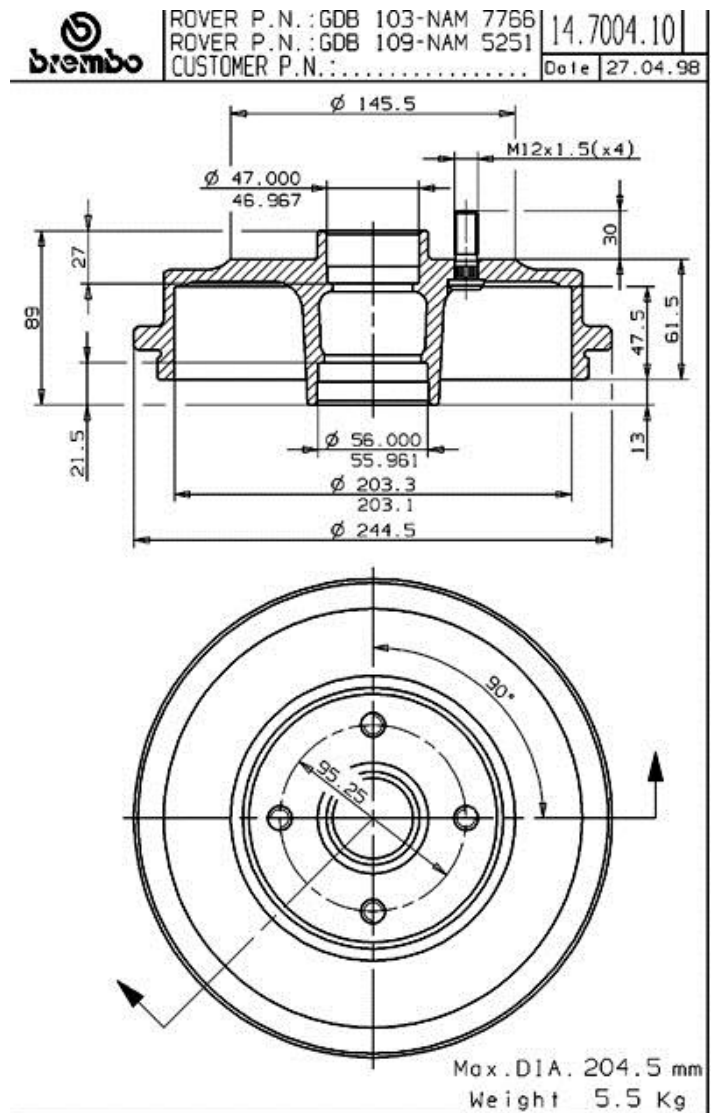

Tambor 14.7004.10

Datos técnicos tambor

Eje Trasero

Diámetro (Ø)
203,00 mm

Diámetro máx. (Diámetro máx.)
204,50 mm

Diámetro máx.
204,50 mm

Anchura
47,50 mm

Diámetro de centrado (B)
47-56 mm

Altura total (C)
89,00 mm

Número de orificios (D)
4,00

Kit rodamiento

Código EAN
8020584700419

Vehículos compatibles

AUSTIN			
Modelo	Tipo	Kw	Año
MONTEGO Estate (XE)	1.3	51	10/84 10/88

MONTEGO Estate (XE)	1.6 LS	61	10/84 08/88
MONTEGO Estate (XE)	2.0	74	10/84 08/91
MONTEGO Estate (XE)	2.0 D	61	12/88 09/92
MONTEGO Estate (XE)	2.0 HLI	83	10/84 09/92

ROVER

Modelo	Tipo	Kw	Año
MONTEGO Estate (XE)	1.3	50	10/84 10/88
MONTEGO Estate (XE)	1.6	61	10/90 09/92
MONTEGO Estate (XE)	2.0 GTi	86	10/88 10/91
MONTEGO Estate (XE)	2.0 GTI/LXI	75	12/90 12/93
MONTEGO Estate (XE)	2.0 Turbo-D	60	01/93 12/93