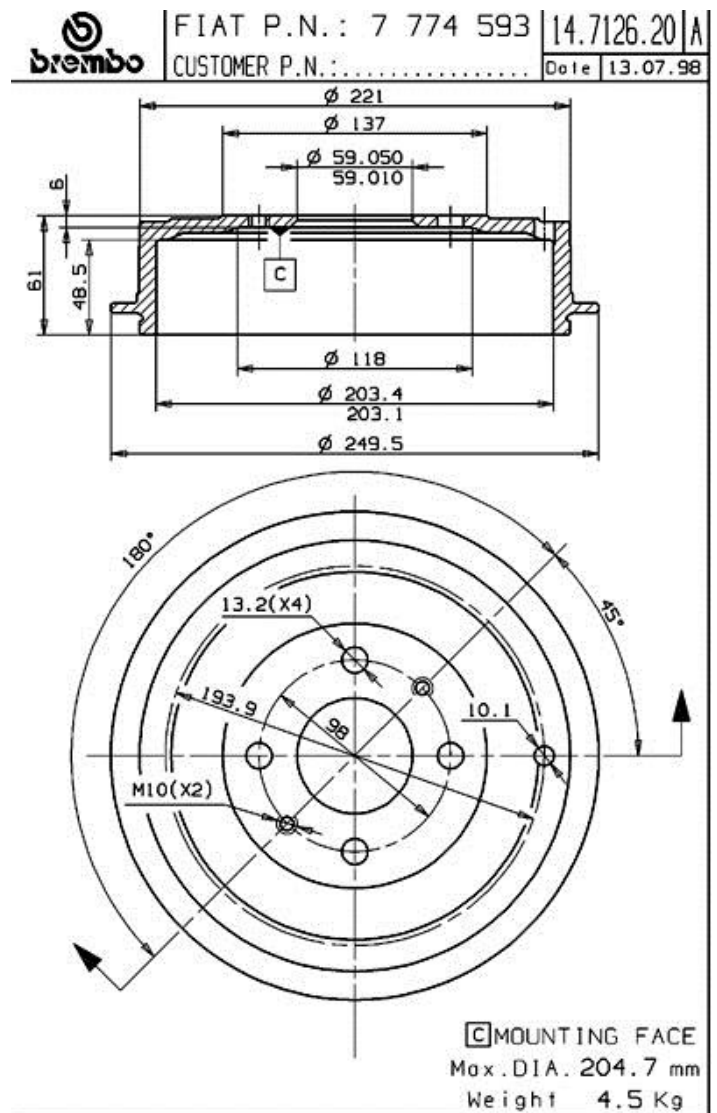

Tambor 14.7126.20

Datos técnicos tambor

Eje Trasero

Diámetro (Ø)
203,00 mm

Diámetro máx. (Diámetro máx.)
204,70 mm

Diámetro máx.
204,70 mm

Anchura
48,50 mm

Diámetro de centrado (B)
59 mm

Altura total (C)
61,00 mm

Número de orificios (D)
4,00

Kit rodamiento

Código EAN
8020584712627

Vehículos compatibles

FIAT

Modelo	Tipo	Kw	Año
BRAVA (182_)	1.2 16V 80	59	10/00 10/01

BRAVA (182_)	1.2 16V 80	60	12/98 12/02
BRAVA (182_)	1.4 (182.BG)	55	10/95 10/01
BRAVA (182_)	1.4 12 V (182.BA)	59	10/95 08/98
BRAVA (182_)	1.6 16V (182.BB)	76	02/96 10/01
BRAVA (182_)	1.6 16V (182.BH)	66	10/95 10/01
BRAVA (182_)	1.8 GT 16V (182.BC)	83	10/95 08/01
BRAVA (182_)	1.9 D	48	10/95 10/01
BRAVA (182_)	1.9 JTD	74	09/00 10/01
BRAVA (182_)	1.9 JTD 105	77	12/98 10/01
BRAVA (182_)	1.9 TD 100 S (182.BF)	74	03/96 10/01
BRAVA (182_)	1.9 TD 75 S (182.BF)	55	03/96 10/01
BRAVO I (182_)	1.2 16V 80	59	10/00 10/01
BRAVO I (182_)	1.2 16V 80	60	12/98 10/00
BRAVO I (182_)	1.4 (182.AA)	59	10/95 10/01
BRAVO I (182_)	1.4 (182.AG)	55	10/95 10/01
BRAVO I (182_)	1.6 16V (182.AB)	76	03/96 10/01
BRAVO I (182_)	1.6 16V (182.AH)	66	10/95 10/01
BRAVO I (182_)	1.8 GT (182.AC)	83	10/95 10/01
BRAVO I (182_)	1.9 D	48	10/95 10/01
BRAVO I (182_)	1.9 JTD	74	09/00 10/01
BRAVO I (182_)	1.9 JTD 105	77	12/98 10/01
BRAVO I (182_)	1.9 TD 100 S (182.AF)	74	03/96 10/01
BRAVO I (182_)	1.9 TD 75 S (182.AF)	55	03/96 10/01
IDEA (350_)	1.2 16V	59	01/04 -
IDEA (350_)	1.3 D Multijet	51	01/04 -
IDEA (350_)	1.4	57	10/05 -
IDEA (350_)	1.4 16V	70	01/04 -
IDEA (350_)	1.4 LPG	57	03/09 -
MAREA (185_)	1.2 16V	60	10/98 05/02
MAREA (185_)	1.4 80 12V	59	09/96 05/02
MAREA (185_)	1.6 100 16V	76	09/96 05/02
MAREA (185_)	1.8 115 16V	83	09/96 05/02
MAREA (185_)	1.9 JTD 105 (185AXN1A)	77	12/98 12/02
MAREA (185_)	1.9 JTD 110 (185AXT1A)	81	09/00 08/02