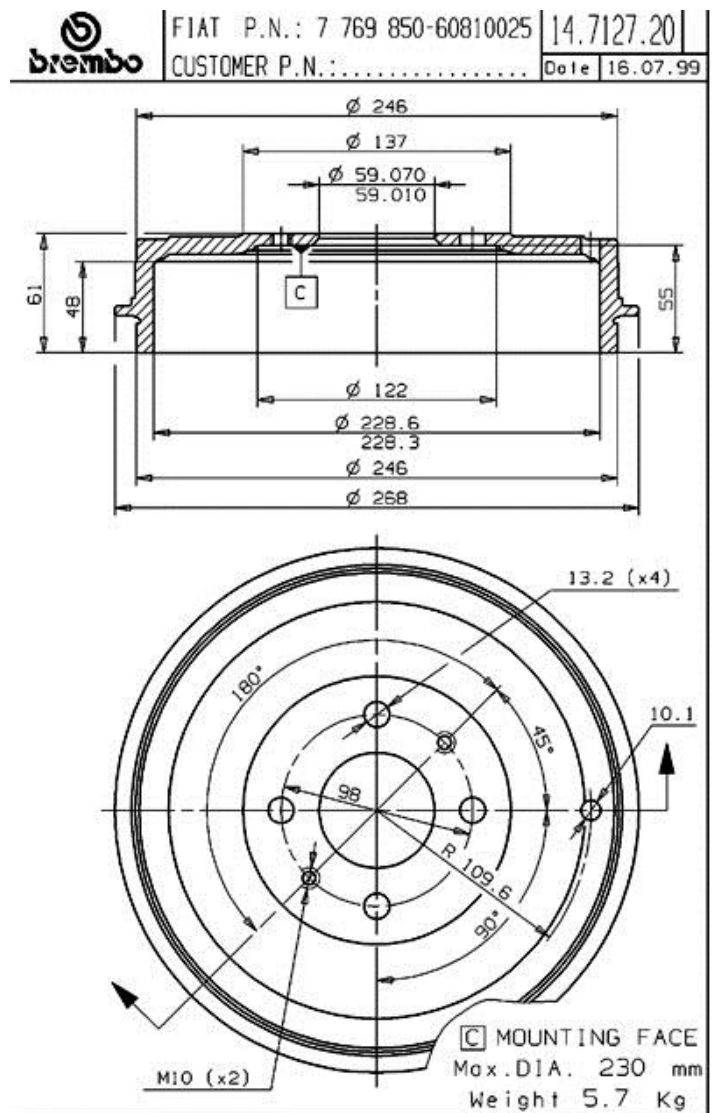

Tambor 14.7127.20

Datos técnicos tambor

Eje Trasero

Diámetro (Ø)
228,00 mm

Diámetro máx. (Diámetro máx.)
230,00 mm

Diámetro máx.
230,00 mm

Anchura
48,00 mm

Diámetro de centrado (B)
59 mm

Altura total (C)
61,00 mm

Número de orificios (D)
4,00

Kit rodamiento

Código EAN
8020584712726

Vehículos compatibles

ALFA ROMEO

Modelo	Tipo	Kw	Año
145 (930_)	1.4 i.e. (930.A3)	66	07/94 12/96

145 (930_)	1.6 i.e. (930.A2)	76	10/94 12/96
145 (930_)	1.7 i.e. 16V (930.A1)	95	10/94 12/96
145 (930_)	1.9 TD (930.A4)	66	10/94 02/99
146 (930_)	1.4 i.e. (930.B3)	66	12/94 12/96
146 (930_)	1.6 i.e. (930.B2)	76	12/94 12/96
146 (930_)	1.7 i.e. 16V (930.B1)	95	12/94 12/96
146 (930_)	1.9 TD (930.B4A)	66	12/94 02/99

FIAT

Modelo	Tipo	Kw	Año
DOBLO Cargo (223_)	1.2 (223ZXA1A)	48	03/01 -
DOBLO Cargo (223_)	1.3 D Multijet	55	10/05 01/10
DOBLO Cargo (223_)	1.3 JTD 16V	51	05/04 12/06
DOBLO Cargo (223_)	1.3 JTD 16V Multijet	62	08/06 -
DOBLO Cargo (223_)	1.4	57	10/05 -
DOBLO Cargo (223_)	1.6 16V (223ZXD1A)	76	10/01 -
DOBLO Cargo (223_)	1.6 Natural Power	76	09/02 -
DOBLO Cargo (223_)	1.9 D (223ZXB1A)	46	03/01 -
DOBLO Cargo (223_)	1.9 JTD	77	07/03 -
DOBLO Cargo (223_)	1.9 JTD (223ZXE1A)	74	10/01 -
DOBLO Cargo (223_)	1.9 JTD Multijet	88	12/06 -
DOBLO MPV (119_, 223_)	1.2 (223AXA1A)	48	03/01 -
DOBLO MPV (119_, 223_)	1.3 D Multijet	62	10/05 -
DOBLO MPV (119_, 223_)	1.3 JTD	55	05/05 -
DOBLO MPV (119_, 223_)	1.3 JTD 16V	51	12/04 05/05
DOBLO MPV (119_, 223_)	1.4	57	10/05 -
DOBLO MPV (119_, 223_)	1.6 16V (223AXD1A)	76	10/01 -
DOBLO MPV (119_, 223_)	1.6 Natural Power	76	09/02 -
DOBLO MPV (119_, 223_)	1.9 D (223AXB1A)	46	03/01 -
DOBLO MPV (119_, 223_)	1.9 D Multijet	88	10/05 -
DOBLO MPV (119_, 223_)	1.9 JTD	77	07/03 -
DOBLO MPV (119_, 223_)	1.9 JTD (223AXE1A)	74	10/01 -
FIORINO Box Body / Estate (225_)	1.3 D Multijet	59	03/15 -
FIORINO Box Body / Estate (225_)	1.3 D Multijet	70	07/09 -
FIORINO Box Body / Estate (225_)	1.3 D Multijet	55	11/07 -