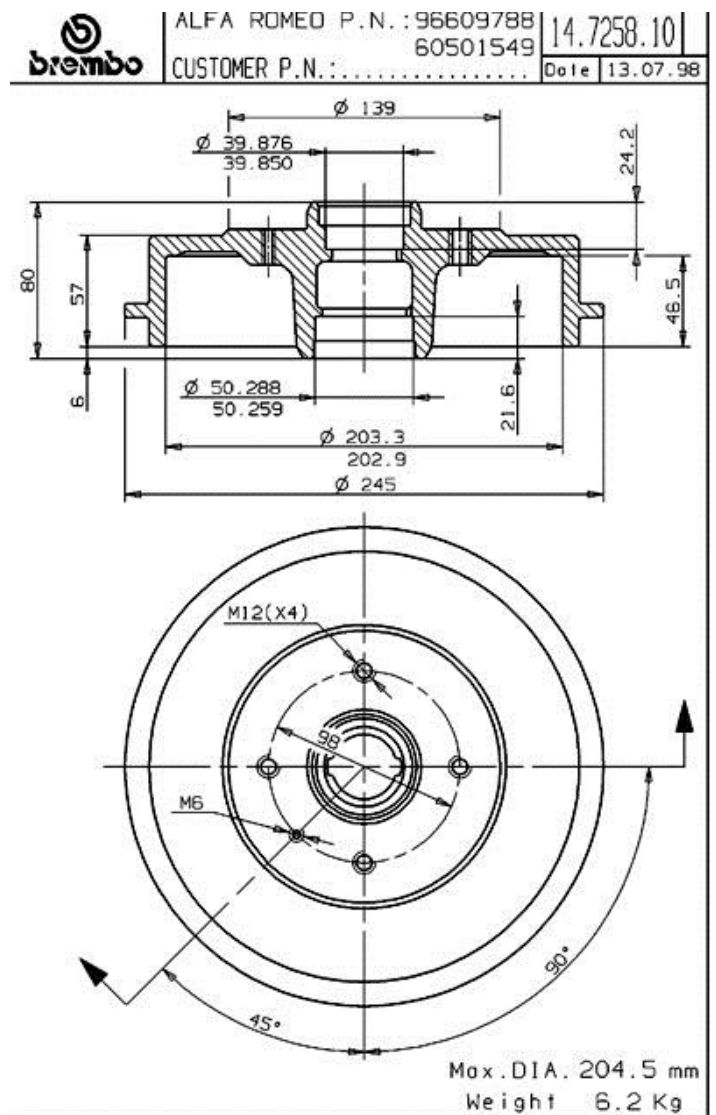

# Tambor 14.7258.10

## Datos técnicos tambor

**Eje Trasero**

**Diámetro (∅)**  
203,00 mm

**Diámetro máx.** (Diámetro máx.)  
204,50 mm

**Diámetro máx.**  
204,50 mm

**Anchura**  
46,50 mm

**Diámetro de centrado (B)**  
39,9-50,3 mm

**Altura total (C)**  
80,00 mm

**Número de orificios (D)**  
4,00

**Kit rodamiento**

**Código EAN**  
8020584725818

### ALFA ROMEO

Modelo	Tipo	Kw	Año
33 (905_)	1.2 (905.A)	50	06/83 12/89

33 (905_)	1.3	58	05/83 12/89
33 (905_)	1.3 (905.A1A, 905.A1C, 905.A1D, 905.A1F, 905.A1H)	63	10/84 12/89
33 (905_)	1.3 (905.A1B, 905.A1C, 905.A1G)	55	06/83 12/89
33 (905_)	1.5	70	05/83 12/93
33 (905_)	1.5 (905.A2)	75	07/86 12/89
33 (905_)	1.5 QV (905.A2N, 905.A2V)	77	06/84 12/89
33 (905_)	1.7	87	01/86 12/89
33 (905_)	1.7	95	01/86 12/89
33 (905_)	1.7 i.e. (905.A3D)	77	09/88 12/89
33 (905_)	1.7 QV (905.A3)	84	03/88 12/89
33 (905_)	1.8 TD	54	01/86 06/90
33 (907A_)	1.4 i.e. (907.A3A, 907.A3B)	65	06/91 09/94
33 (907A_)	1.4 i.e. (907.A3A, 907.A3B)	66	06/91 09/94
33 (907A_)	1.5	77	01/90 04/93
33 (907A_)	1.5 i.e	71	01/90 09/94
33 (907A_)	1.5 i.e. (907A2A)	74	07/90 08/91
33 (907A_)	1.7 16V (907.A1B)	101	01/90 03/92
33 (907A_)	1.7 16V (907.A1C)	97	01/90 03/92
33 (907A_)	1.7 16V (907.A1C)	95	01/90 09/94
33 (907A_)	1.7 16V 4x4 (907.A1G)	95	01/90 09/94
33 (907A_)	1.7 16V 4x4 (907.A1G)	97	01/90 09/94
33 (907A_)	1.7 16V 4x4 (907A1F)	101	01/90 09/94
33 (907A_)	1.7 i.e. (907.A1A)	79	01/90 09/94
33 (907A_)	1.7 i.e. (907.A1A)	77	04/92 09/94
33 (907A_)	1.8 TD (907A5)	62	07/90 09/94
33 Sportwagon (905A_)	1.4	66	01/84 12/88
33 Sportwagon (905A_)	1.5	70	09/84 12/87
33 Sportwagon (905A_)	1.5	75	12/86 12/89
33 Sportwagon (905A_)	1.5	77	12/86 12/89
33 Sportwagon (905A_)	1.7	87	03/88 12/89
33 Sportwagon (905A_)	1.7 i.e.	77	09/88 12/89
33 Sportwagon (905A_)	1.7 i.e. 4x4	77	09/88 12/89
33 Sportwagon (905A_)	1.8 TD	62	01/86 12/89