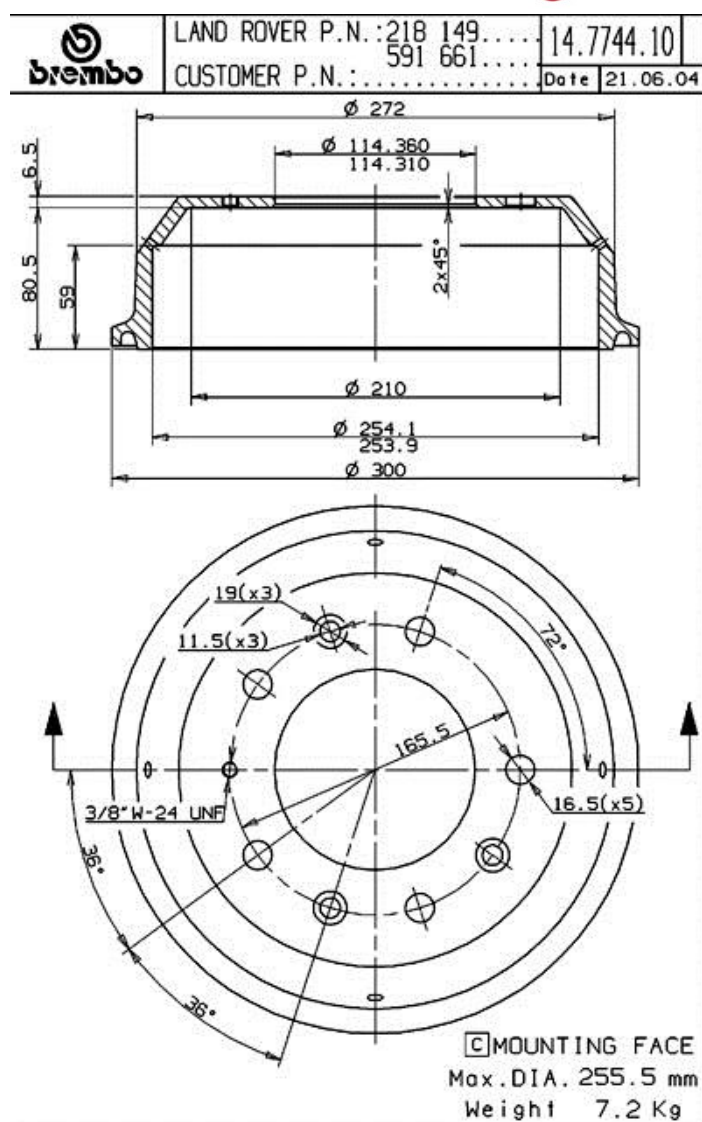

Tambor 14.7744.10

Datos técnicos tambor

Eje Delantero, Trasero

Diámetro (Ø)
254,00 mm

Diámetro máx. (Diámetro máx.)
255,50 mm

Diámetro máx.
255,50 mm

Anchura
59,00 mm

Diámetro de centrado (B)
114,31 mm

Altura total (C)
85,00 mm

Número de orificios (D)
5,00

Kit rodamiento

Código EAN
8020584774410

Vehículos compatibles

LAND ROVER

Modelo	Tipo	Kw	Año
110/127 (LDH)	2.5 D 4x4	51	09/83 07/90
110/127 (LDH)	2.5 TD 4x4	63	09/86 07/90

Códigos OE

Códigos OE compatibles

LAND ROVER

591661