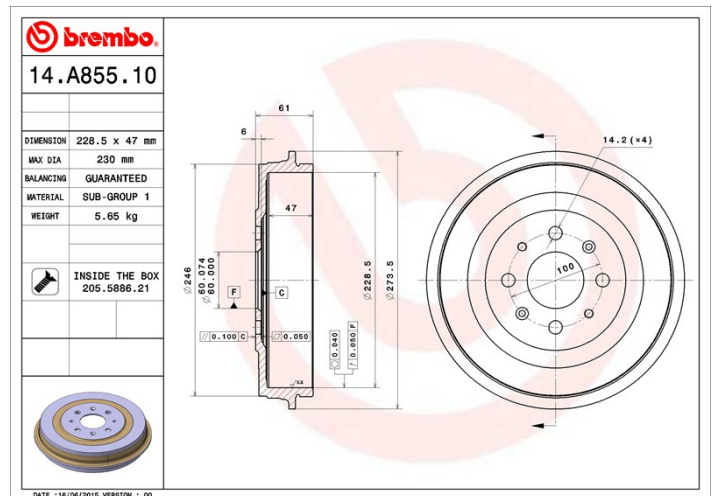

- ✓ Equivalente al OE
- ✓ Calidad Brembo
- ✓ Seguridad
- ✓ Duración

Características técnicas

Código EAN
8020584219713

Trasero

Diámetro
229 mm

Anchura
47 mm

Altura
61 mm

Número de orificios
4

Centrado
60 mm

Diámetro máx.
230 mm

VEHÍCULOS COMPATIBLES

FIAT

GRANDE PUNTO (199_)	1.3 D Multijet	55/75	10/05
GRANDE PUNTO (199_)	1.3 D Multijet	62/84	04/10
GRANDE PUNTO (199_)	1.3 D Multijet	51/69	07/08
GRANDE PUNTO (199_)	1.3 D Multijet	56/76	06/09 07/14
GRANDE PUNTO (199_)	1.3 D Multijet (199.AXD11, 199.AXD1A, 199.AXD1B,...)	66/90	10/05 12/10