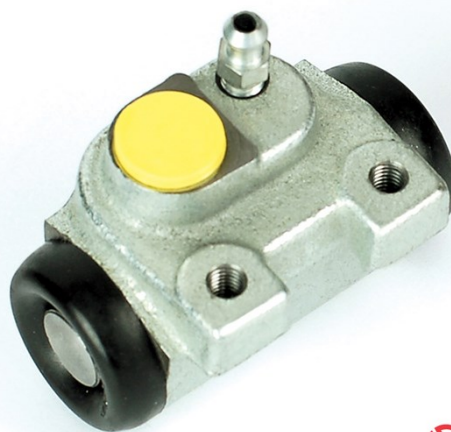

Cilindro de freno A 12 263

Datos técnicos cilindro de freno

Eje Trasero

Diámetro
20,64 mm

Rosca
12 x 1

Sistema de frenos
TRW

Material
Cast Iron

Posición

Código EAN
8432509601877

Vehículos compatibles

RENAULT

Modelo	Tipo	Kw	Año
19 I (B/C53_)	1.2	40	01/88 12/92
19 I (B/C53_)	1.4	59	01/88 12/92
19 I (B/C53_)	1.4 (B/C53P)	43	01/89 05/93
19 I (B/C53_)	1.4 Cat (B/C532)	43	01/89 04/92
19 I (B/C53_)	1.7	79	06/89 04/92
19 I (B/C53_)	1.7 (B/C53B)	54	09/88 04/92
19 I (B/C53_)	1.7 (B/C53C)	66	09/88 04/92
19 I (B/C53_)	1.9 D (B/C534, B/C53J)	47	09/88 04/92
19 I (B/C53_)	1.9 DT	66	09/90 04/92
19 I (B/C53_)	1.9 DT	68	09/90 04/92
19 I Box (S53_)	1.2	40	01/88 12/92
19 I Box (S53_)	1.4	59	01/88 12/92
19 I Box (S53_)	1.9 D	48	01/88 12/92
19 I Cabriolet (D53_)	1.7	55	07/91 04/92
19 I Cabriolet (D53_)	1.7	70	07/91 04/92
19 I Cabriolet (D53_)	1.8 16V (D53D)	101	07/91 04/92
19 I Chamade (L53_)	1.2	40	01/88 12/92
19 I Chamade (L53_)	1.4	57	07/88 08/90
19 I Chamade (L53_)	1.4	55	09/90 04/92