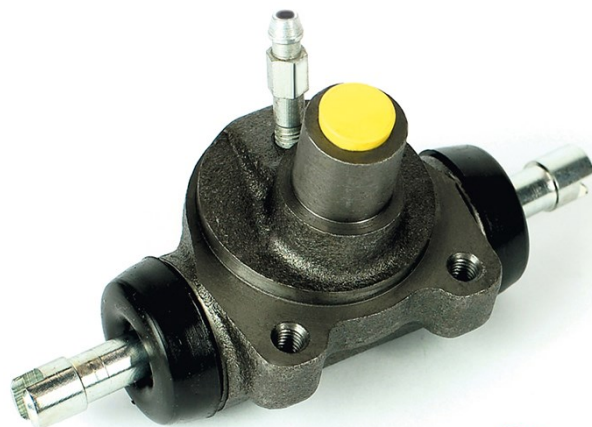

Cilindro de freno A 12 432

Datos técnicos cilindro de freno

Eje Trasero

Diámetro
20,64 mm

Rosca
10 x 1

Sistema de frenos

Material
Cast Iron

Posición

Código EAN
8432509603437

Vehículos compatibles

IVECO			
Modelo	Tipo	Kw	Año
DAILY I Box Body / Estate	45-10 V (10334204, 10334211, 10334212, 10334217,...)	68	01/85 12/89
DAILY I Box Body / Estate	49-10 V (10354204, 10354211, 10354212, 10354217,...)	68	01/85 12/89
DAILY I Platform/Chassis	45-10 (10331211, 10331212, 10331217, 10331304, 10331311,...)	68	01/85 12/89
DAILY I Platform/Chassis	49-10 (10350211, 10350304, 10350311, 10350404, 10350411,...)	68	01/85 12/89
DAILY II Box Body / Estate	35-10 (12974212, 12974217, 13014111, 13014131, 13014204,...)	76	01/89 08/98
DAILY II Box Body / Estate	35-10 (12974212, 12974217, 13014111, 13014131, 13014204,...)	80	01/89 08/98
DAILY II Box Body / Estate	45-10 V (13034204, 13034211, 13034212, 13034224,...)	76	01/89 04/96
DAILY II Box Body / Estate	49-10 V (13054204, 13054211, 13054212, 13054215,...)	76	01/89 04/96
DAILY II Box Body / Estate	49-12 V (13134124, 13134204, 13134211, 13134212,...)	85	06/90 04/96
DAILY II Bus	A 45-10 (94159111, 94159131, 94159211, 94159311,...)	76	01/91 04/96
DAILY II Bus	A 45-10 (95739111, 95739131, 95739311, 95739317,...)	76	05/96 05/99
DAILY II Bus	A 45-12 (94179211, 94179231, 94179311, 94179317,...)	85	06/90 04/96