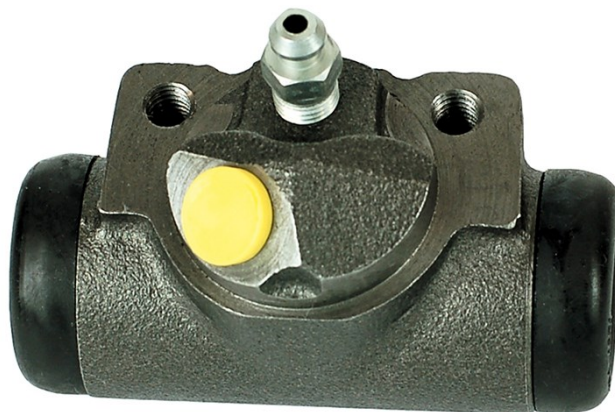

Cilindro de freno A 12 455

Datos técnicos cilindro de freno

Eje Trasero

Diámetro
22,22 mm

Rosca
3/8 24 UNF

Sistema de frenos

Material
Cast Iron

Posición

Código EAN
8432509603666

Vehículos compatibles

JEEP

Modelo	Tipo	Kw	Año
CHEROKEE (XJ)	2.1 TD	59	06/89 03/92
CHEROKEE (XJ)	2.5	90	10/86 09/90
CHEROKEE (XJ)	2.5	89	10/95 09/01
CHEROKEE (XJ)	2.5 4x4	90	10/86 09/90
CHEROKEE (XJ)	2.5 i 4x4	87	10/84 09/01
CHEROKEE (XJ)	2.5 i 4x4	90	12/91 09/01
CHEROKEE (XJ)	2.5 TD 4x4	85	01/88 09/01
CHEROKEE (XJ)	2.5 Tdi 4x4	85	10/96 09/01
CHEROKEE (XJ)	4.0	131	10/86 09/90
CHEROKEE (XJ)	4.0 4x4	131	10/86 09/90
CHEROKEE (XJ)	4.0 i	136	01/88 09/01
CHEROKEE (XJ)	4.0 i	135	02/99 09/01
CHEROKEE (XJ)	4.0 i	127	07/98 09/01
CHEROKEE (XJ)	4.0 i	135	12/91 09/01
CHEROKEE (XJ)	4.0 i 4x4	131	01/95 09/01
GRAND CHEROKEE I (ZJ, ZG)	2.5 TD 4x4 (Z)	85	10/95 04/99
GRAND CHEROKEE I (ZJ, ZG)	2.5 TD Laredo	85	10/96 09/98
GRAND CHEROKEE I (ZJ, ZG)	4.0 i 4x4 (Z)	130	10/95 04/99
GRAND CHEROKEE I (ZJ, ZG)	4.0 i 4x4 (ZJ)	132	06/92 04/99

GRAND CHEROKEE I (ZJ, ZG)	4.0 i 4x4 (ZJ)	135	09/91 04/99
GRAND CHEROKEE I (ZJ, ZG)	4.0 Laredo	131	10/96 09/98
GRAND CHEROKEE I (ZJ, ZG)	5.2	164	10/96 09/98
GRAND CHEROKEE I (ZJ, ZG)	5.2 4x4	164	10/96 09/98
GRAND CHEROKEE I (ZJ, ZG)	5.2 4x4 (Z)	156	10/95 04/99
GRAND CHEROKEE I (ZJ, ZG)	5.2 i 4x4 (ZJ)	155	01/92 04/99
GRAND CHEROKEE I (ZJ, ZG)	5.2 i 4x4 (ZJ)	158	09/92 04/99
GRAND CHEROKEE I (ZJ, ZG)	5.2 Limited 4x4	136	10/96 09/98