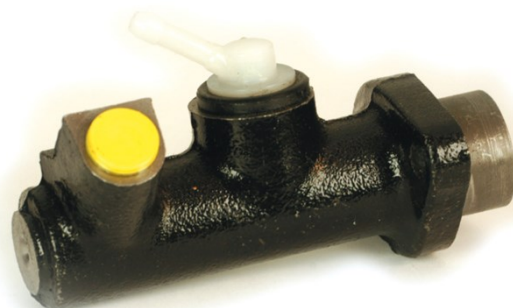

Datos técnicos bomba de embrague

Eje	Diámetro 19,05 mm
Rosca 12 x 1	Sistema de frenos Bendix
Material Cast Iron	Código EAN 8432509633823

Vehículos compatibles

RENAULT

Modelo	Tipo	Kw	Año
TRAFIC Box (T1, T3, T4, T2)	1.6	48	01/83 06/86
TRAFIC Box (T1, T3, T4, T2)	1.6 4x4	48	08/85 06/86
TRAFIC Box (T1, T3, T4, T2)	1.7	50	06/86 04/89
TRAFIC Box (T1, T3, T4, T2)	2.0	60	05/85 02/89
TRAFIC Box (T1, T3, T4, T2)	2.0	59	06/86 04/89
TRAFIC Box (T1, T3, T4, T2)	2.0 4x4	59	06/86 04/89
TRAFIC Box (T1, T3, T4, T2)	2.1 D	43	05/86 02/89
TRAFIC Box (T1, T3, T4, T2)	2.1 D	43	09/80 04/89
TRAFIC Box (T1, T3, T4, T2)	2.1 D 4x4	43	11/86 04/89
TRAFIC Box (TXX)	2.0	59	05/89 08/90
TRAFIC Box (TXX)	2.1 D	43	05/89 06/94
TRAFIC Box (TXX)	2.1 D	47	06/94 10/97
TRAFIC Box (TXX)	2.2	70	05/89 06/94
TRAFIC Box (TXX)	2.2	74	06/94 10/97
TRAFIC Box (TXX)	2.2 4x4	70	05/89 06/94
TRAFIC Box (TXX)	2.2 4x4	74	06/94 10/97
TRAFIC Box (TXX)	2.5 D	55	05/89 03/01
TRAFIC Box (TXX)	2.5 D 4x4	55	05/89 03/01
TRAFIC Bus (T5, T6, T7)	1.6	48	01/84 06/86